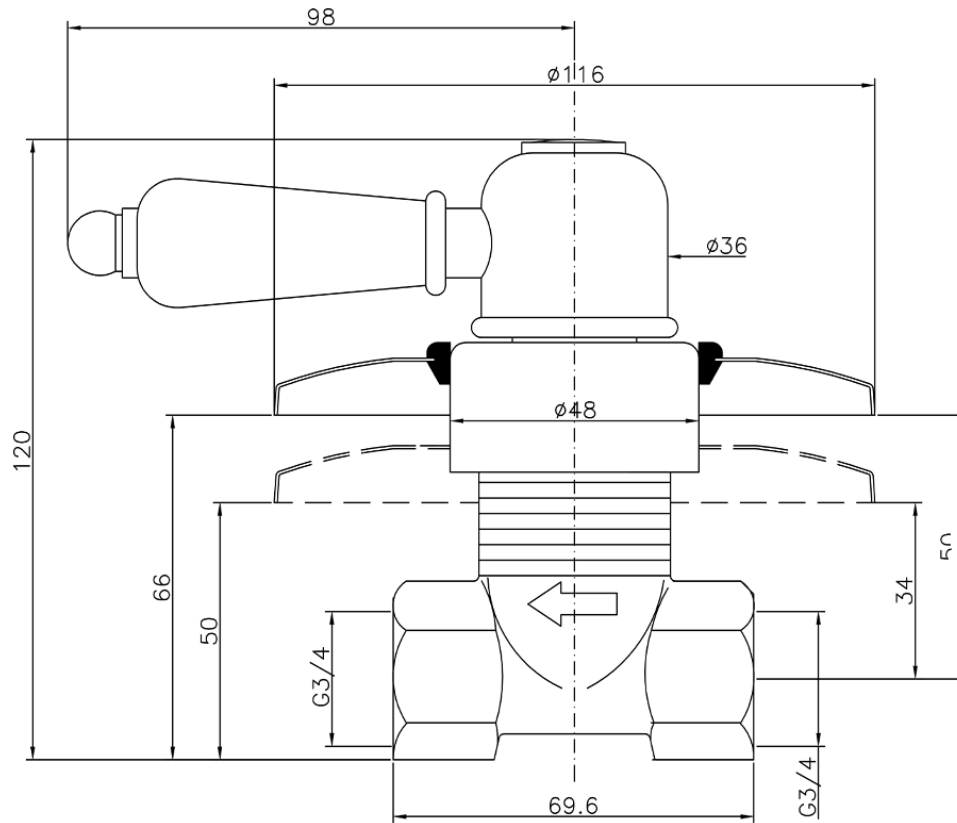

Rubinetto d'arresto incasso CROISSETTE\_CS000313

CS000313

<http://www.huberitalia.com/rubinetto-darresto-incasso-croisette-cs000313>

2025-02-05