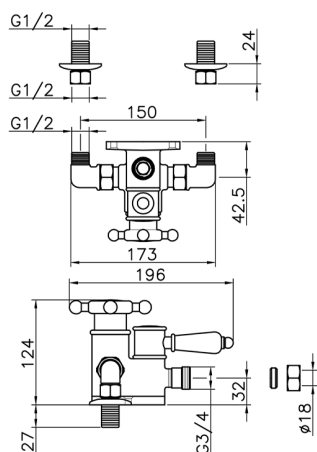

Miscelatore termostatico doccia VICTORIAN_150.VT51H.

MODELLO **150.VT51H.**

Miscelatore termostatico doccia, senza completo doccia, attacco per flessibile 3/4" M

FINITURE DISPONIBILI

-  **AC** AC Nichel Satinato Spazzolato
-  **AG** AG Oro Antico
-  **BA** BA Vecchio Bronzo
-  **CR** CR Cromo
-  **2W** 2W Oro Spazzolato

CARATTERISTICHE

Ricambio Cartuccia **24.04A.PP**

Cartuccia Termostatica Plus P 8X20

Termostatico

Il Termostatico Huber è il tuo personale gestore dell'acqua che ti aiuta a gestire e controllare acqua ed energia senza sprechi.