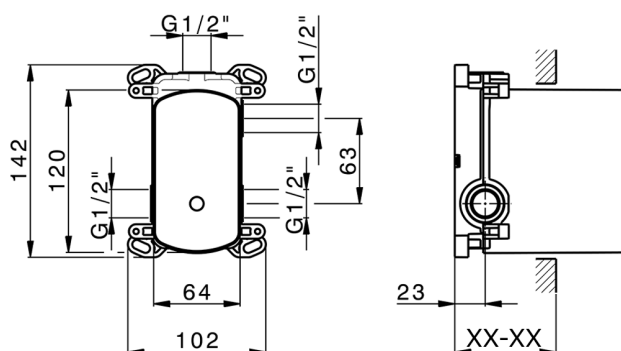

-  **21** 21 Cromo
-  **2F** 2F Nichel Spazzolato
-  **40** 40 Nero Opaco
-  **4Q** 4Q Bianco Opaco

CARATTERISTICHE

Installazione **Incasso**
 Parti Incasso necessarie **ZB000230**

Parte incasso monocomando vasca-doccia Easy-Box INCASSO_ZB000230

MODELLO **ZB000230**

Parte incasso monocomando vasca-doccia Easy-Box,deviatore rotativo 2 uscite,senza parte esterna,con scatola di protezione

FINITURE DISPONIBILI

04 04 Senza Finitura

CARATTERISTICHE

Installazione	Incasso
Ricambio Cartuccia	ZZ92909000
Cartuccia Monocomando 35 mm	
Incasso	1

Piastra/Plate/Plaque/Platte/Placa

2-3mm: XX 65-85

10mm: XX 60-80

2025-04-04