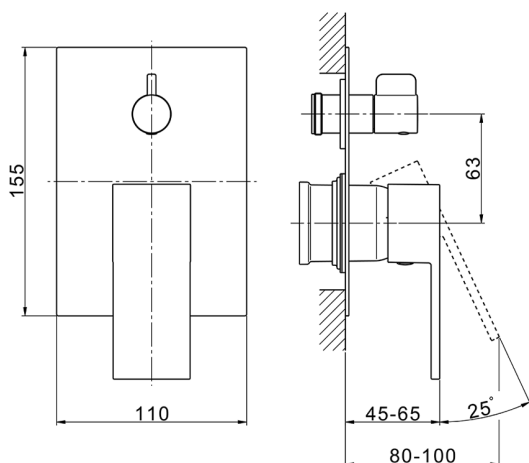

Parte esterna monocomando incasso 2 uscite NUOVA EGO_NE002300

MODELLO **NE002300**

Parte esterna monocomando incasso 2 uscite,deviatore rotativo 2 uscite,senza parte incasso,per art.Easy-Box ZB000230

FINITURE DISPONIBILI

-  **21** 21 Cromo
-  **2F** 2F Nichel Spazzolato
-  **40** 40 Nero Opaco
-  **4Q** 4Q Bianco Opaco

CARATTERISTICHE

Installazione **Incasso**
 Parti Incasso necessarie **ZB000230**

Parte incasso monocomando vasca-doccia Easy-Box INCASSO_ZB000230

MODELLO **ZB000230**

Parte incasso monocomando vasca-doccia Easy-Box,deviatore rotativo 2 uscite,senza parte esterna,con scatola di protezione

FINITURE DISPONIBILI

04 04 Senza Finitura

CARATTERISTICHE

Installazione	Incasso
Ricambio Cartuccia	ZZ92909000
Cartuccia Monocomando 35 mm	
Incasso	1

Piastra/Plate/Plaque/Platte/Placa

2-3mm: XX 65-85

10mm: XX 60-80

2025-04-04