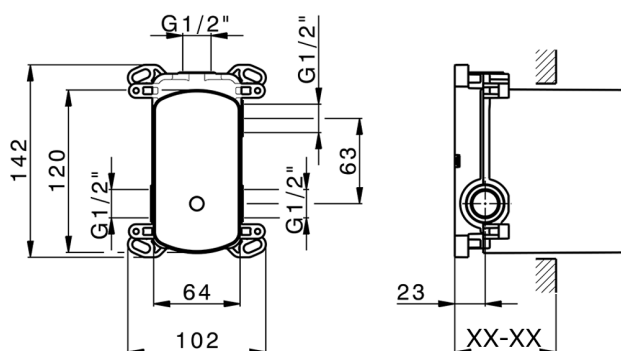

-  **21** 21 Cromo
-  **2F** 2F Nichel Spazzolato
-  **40** 40 Nero Opaco
-  **4Q** 4Q Bianco Opaco

CARATTERISTICHE

Installazione **Incasso**
 Parti Incasso necessarie **ZB000230**

Parte incasso monocomando vasca-doccia Easy-Box INCASSO_ZB000230

MODELLO **ZB000230**

Parte incasso monocomando vasca-doccia Easy-Box,deviatore rotativo 2 uscite,senza parte esterna,con scatola di protezione

FINITURE DISPONIBILI

04 04 Senza Finitura

CARATTERISTICHE

Installazione **Incasso**

Ricambio Cartuccia **ZZ92909000**

Cartuccia Monocomando 35 mm

Incasso **1**

Piastra/Plate/Plaque/Platte/Placa

2-3mm: XX 65-85

10mm: XX 60-80

2025-04-04