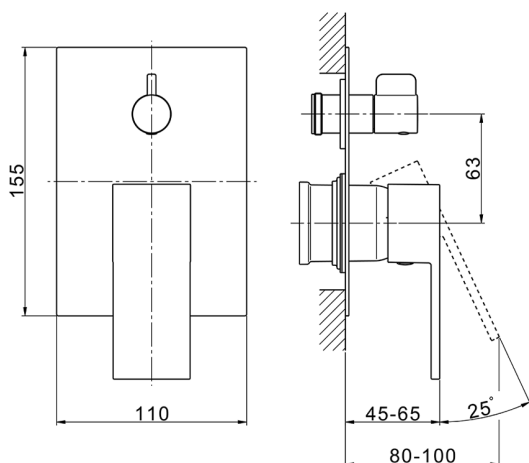

Parte esterna monocomando incasso 2 uscite NUOVA EGO_NE002300

MODELLO **NE002300**

Parte esterna monocomando incasso 2 uscite,deviatore rotativo 2 uscite,senza parte incasso,per art.Easy-Box ZB000230

FINITURE DISPONIBILI

-  **21** 21 Cromo
-  **2F** 2F Nichel Spazzolato
-  **40** 40 Nero Opaco
-  **4Q** 4Q Bianco Opaco

CARATTERISTICHE

Installazione **Incasso**
 Parti Incasso necessarie **ZB000230**

Parte incasso monocomando vasca-doccia Easy-Box INCASSO_ZB000230

MODELLO **ZB000230**

Parte incasso monocomando vasca-doccia Easy-Box,deviatore rotativo 2 uscite,senza parte esterna,con scatola di protezione

FINITURE DISPONIBILI

04 04 Senza Finitura

CARATTERISTICHE

Installazione **Incasso**

Ricambio Cartuccia **ZZ92909000**

Cartuccia Monocomando 35 mm

Incasso **1**

Piastra/Plate/Plaque/Platte/Placa

2-3mm: XX 65-85

10mm: XX 60-80

2025-04-04