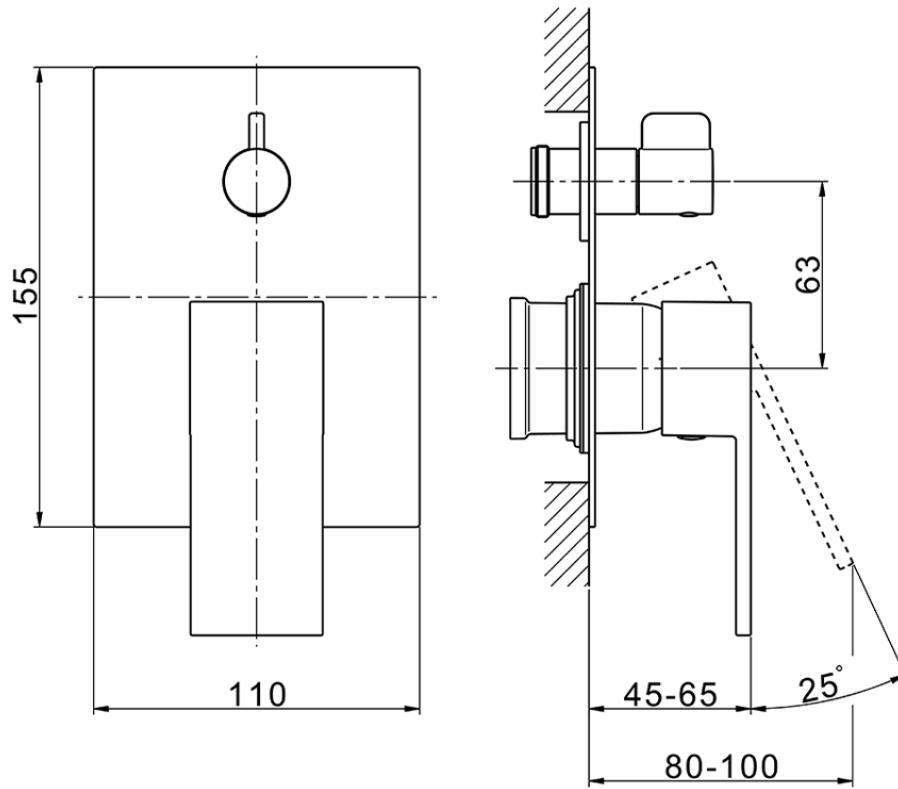

Parte esterna monocomando incasso 2 uscite NUOVA EGO_NE002300

NE002300

<http://www.huberitalia.com/parte-esterna-monocomando-incasso-2-uscite-nuova-ego-ne002300>

Piastra/Plate/Plaque/Platte/Placa

2-3mm: XX 65-85

10mm: XX 60-80