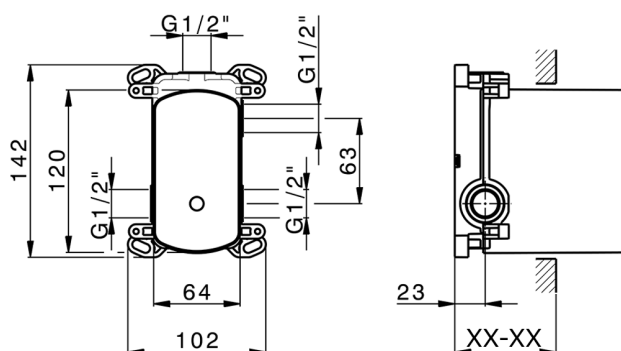

-  **21** 21 Cromo
-  **2F** 2F Nichel Spazzolato
-  **40** 40 Nero Opaco
-  **4Q** 4Q Bianco Opaco

CARATTERISTICHE

Installazione **Incasso**
 Parti Incasso necessarie **ZB000230**

Parte incasso monocomando vasca-doccia Easy-Box INCASSO_ZB000230

MODELLO **ZB000230**

Parte incasso monocomando vasca-doccia Easy-Box,deviatore rotativo 2 uscite,senza parte esterna,con scatola di protezione

FINITURE DISPONIBILI

04 04 Senza Finitura

CARATTERISTICHE

| | |
|------------------------------------|-------------------|
| Installazione | Incasso |
| Ricambio Cartuccia | ZZ92909000 |
| Cartuccia Monocomando 35 mm | |
| Incasso | 1 |

Piastra/Plate/Plaque/Platte/Placa

2-3mm: XX 65-85

10mm: XX 60-80

2025-04-04