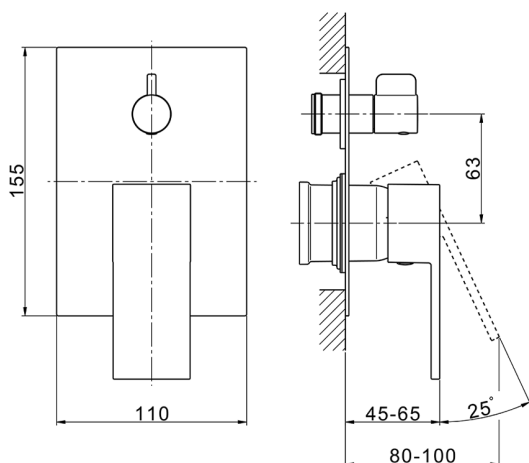

Parte esterna monocomando incasso 2 uscite NUOVA EGO_NE002300

MODELLO **NE002300**

Parte esterna monocomando incasso 2 uscite,deviatore rotativo 2 uscite,senza parte incasso,per art.Easy-Box ZB000230

FINITURE DISPONIBILI

-  **21** 21 Cromo
-  **2F** 2F Nichel Spazzolato
-  **40** 40 Nero Opaco
-  **4Q** 4Q Bianco Opaco

CARATTERISTICHE

Installazione **Incasso**
 Parti Incasso necessarie **ZB000230**

Parte incasso monocomando vasca-doccia Easy-Box INCASSO_ZB000230

MODELLO **ZB000230**

Parte incasso monocomando vasca-doccia Easy-Box,deviatore rotativo 2 uscite,senza parte esterna,con scatola di protezione

FINITURE DISPONIBILI

04 04 Senza Finitura

CARATTERISTICHE

| | |
|------------------------------------|-------------------|
| Installazione | Incasso |
| Ricambio Cartuccia | ZZ92909000 |
| Cartuccia Monocomando 35 mm | |
| Incasso | 1 |

Piastra/Plate/Plaque/Platte/Placa

2-3mm: XX 65-85

10mm: XX 60-80

2025-04-04