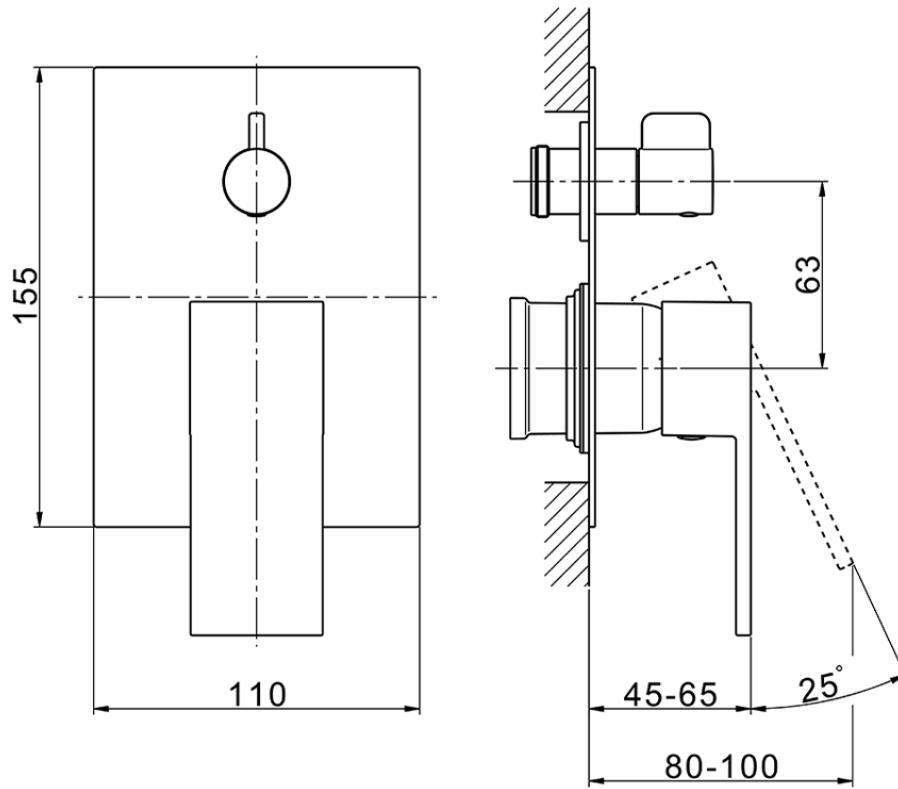

## Parte esterna monocomando incasso 2 uscite NUOVA EGO\_NE002300

NE002300

<http://www.huberitalia.com/parte-esterna-monocomando-incasso-2-uscite-nuova-ego-ne002300>

Piastra/Plate/Plaque/Platte/Placa

2-3mm: XX 65-85

10mm: XX 60-80