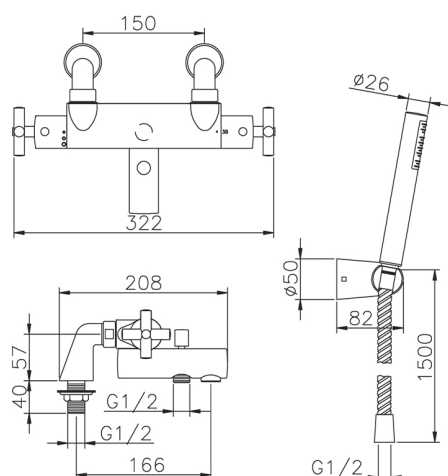

Miscelatore termostatico vasca completo SUITE_SUD28010

MODELLO **SUD28010**

Miscelatore termostatico vasca completo, supporto doccia snodato murale, doccia monogetto minimalista D.27 mm ABS, flex Ottone 150 cm

FINITURE DISPONIBILI

-  **21** 21 Cromo
-  **40** 40 Nero Opaco
-  **2F** 2F Nichel Spazzolato
-  **2W** 2W Oro Spazzolato

CARATTERISTICHE

Ricambio Cartuccia **24.04A.PP**

Cartuccia Termostatica Plus P 8X20