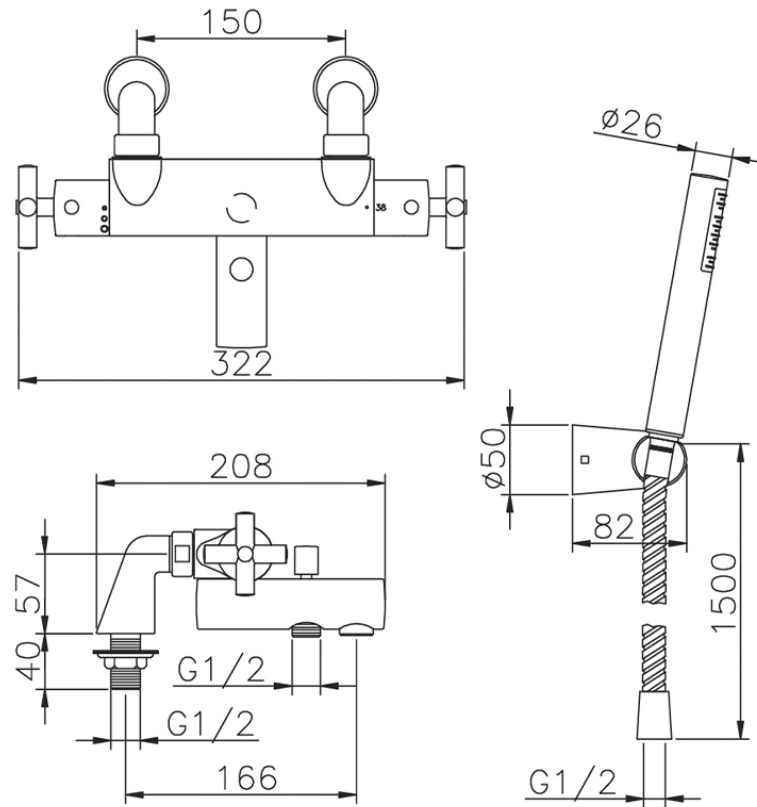

Miscelatore termostatico vasca completo SUITE_SUD28010

SUD28010

<http://www.huberitalia.com/miscelatore-termostatico-vasca-completo-suite-sud28010>

2024-12-22