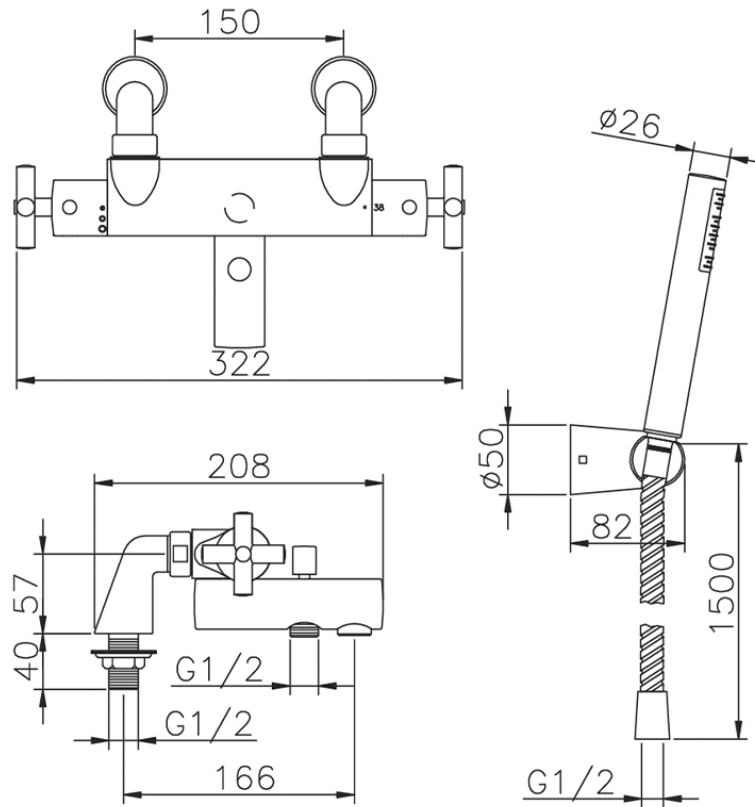

Miscelatore termostatico vasca completo SUITE_SUD28010

SUD28010

<http://www.huberitalia.com/miscelatore-termostatico-vasca-completo-suite-sud28010>

2024-12-22