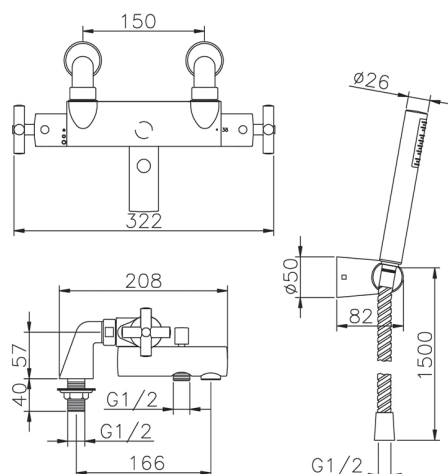

Miscelatore termostatico vasca completo SUITE_SUD28010

MODELLO **SUD28010**

Miscelatore termostatico vasca completo, supporto doccia snodato murale, doccia monogetto minimalista D.27 mm ABS, flex Ottone 150 cm

FINITURE DISPONIBILI

-  **21** 21 Cromo
-  **40** 40 Nero Opaco
-  **2F** 2F Nichel Spazzolato
-  **2W** 2W Oro Spazzolato

CARATTERISTICHE

Ricambio Cartuccia **24.04A.PP**

Cartuccia Termostatica Plus P 8X20