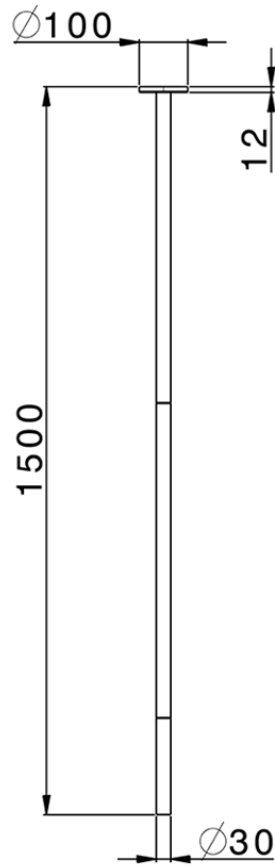

## Bocca di erogazione lavabo a soffitto M32\_ZB010540

ZB010540

<http://www.huberitalia.com/bocca-di-erogazione-lavabo-a-soffitto-m32-zb010540>

2025-04-04