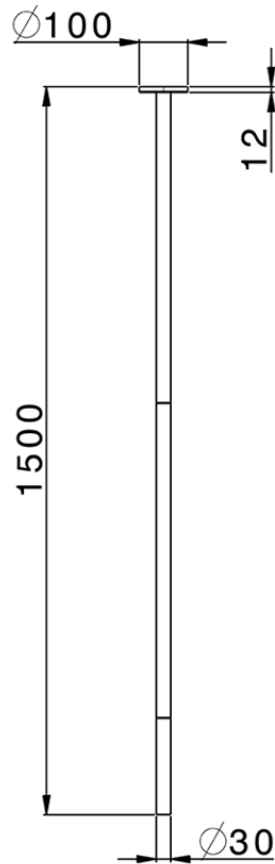

Bocca di erogazione lavabo a soffitto M32_ZB010540

ZB010540

<http://www.huberitalia.com/bocca-di-erogazione-lavabo-a-soffitto-m32-zb010540>

2025-04-04