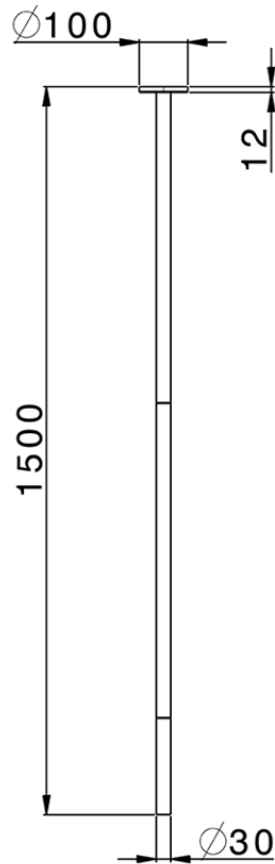

Bocca di erogazione lavabo a soffitto M32_ZB010540

ZB010540

<http://www.huberitalia.com/bocca-di-erogazione-lavabo-a-soffitto-m32-zb010540>

2025-04-03