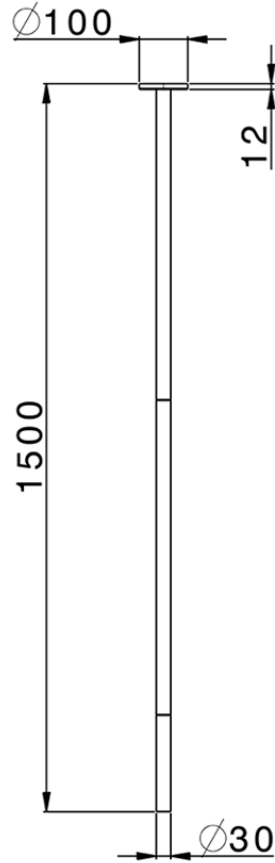

## Bocca di erogazione lavabo a soffitto M32\_ZB010540

ZB010540

<http://www.huberitalia.com/bocca-di-erogazione-lavabo-a-soffitto-m32-zb010540>

2025-04-04