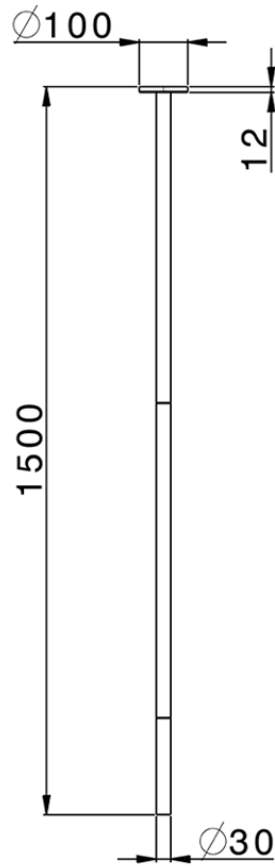

Bocca di erogazione lavabo a soffitto M32_ZB010540

ZB010540

<http://www.huberitalia.com/bocca-di-erogazione-lavabo-a-soffitto-m32-zb010540>

2025-04-04