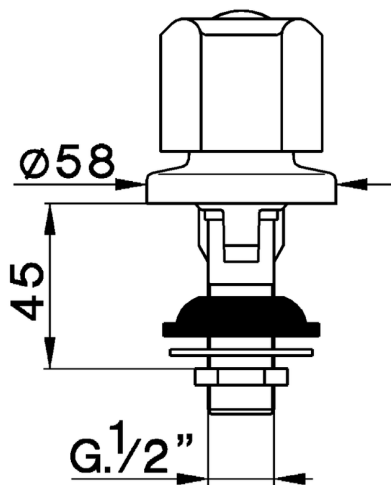

## Rubinetto bidet EVA\_EV001100

MODELLO **EV001100**

Rubinetto bidet, senza scarico automatico, senza maniglia

FINITURE DISPONIBILI

CARATTERISTICHE

2025-04-04