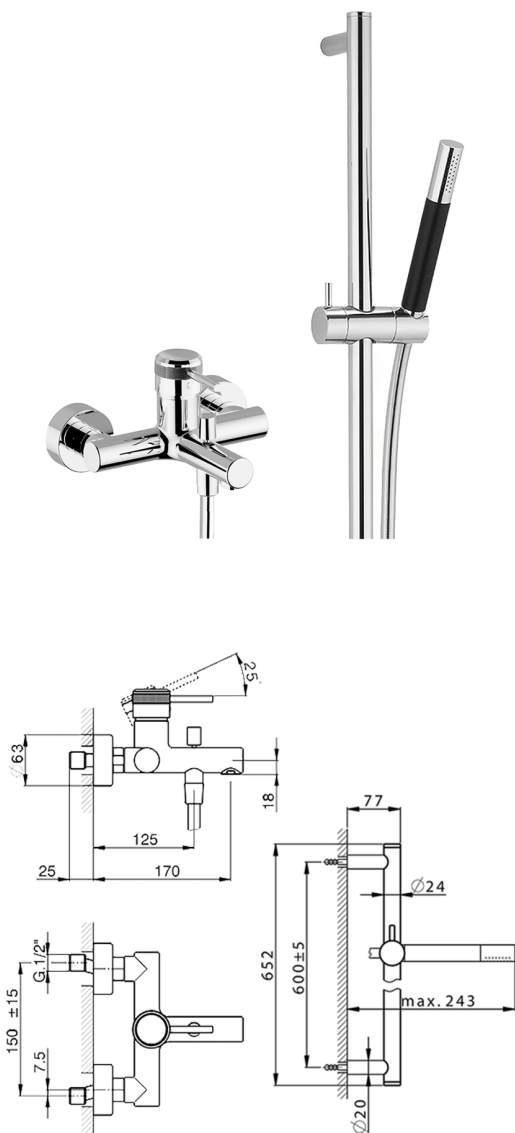

Miscelatore monocomando vasca completo CHRONOS_CR00060

MODELLO **CR00060**

Miscelatore monocomando vasca completo, asta saliscendi 60 cm con supporto scorrevole, doccia monogetto minimale D.24mm in Ottone, flessibile liscio SUPREME 150 cm

FINITURE DISPONIBILI

-  **21** 21 Cromo
-  **2F** 2F Nichel Spazzolato
-  **2Q** 2Q Black Titanium

CARATTERISTICHE

Ricambio Cartuccia **ZZ95435000**

Cartuccia Monocomando 35 mm

2024-12-22