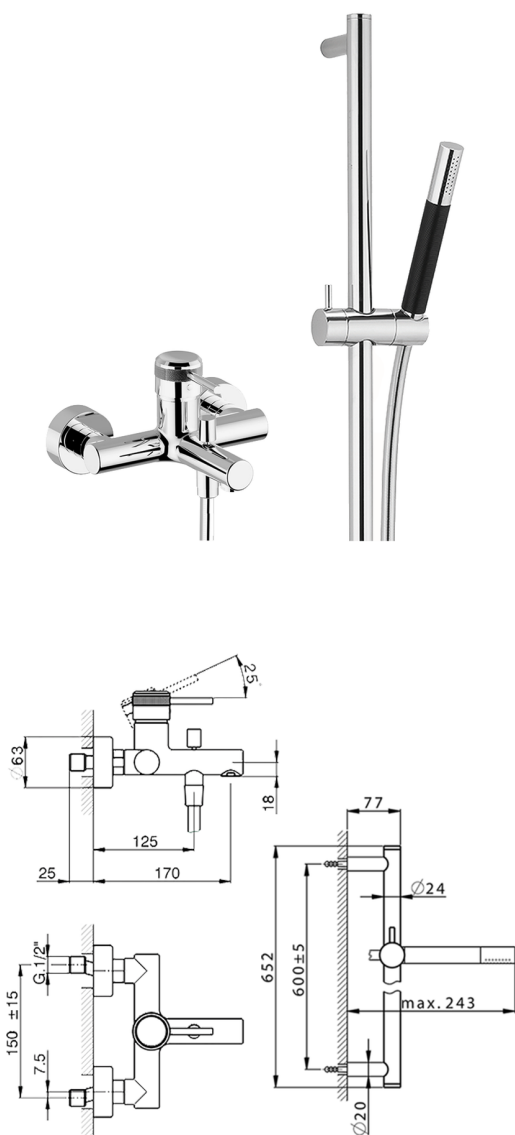

Miscelatore monocomando vasca completo CHRONOS_CR00060

MODELLO **CR00060**

Miscelatore monocomando vasca completo, asta saliscendi 60 cm con supporto scorrevole, doccetta monogetto minimale D.24mm in Ottone, flessibile liscio SUPREME 150 cm

FINITURE DISPONIBILI

-  **21** 21 Cromo
-  **2F** 2F Nichel Spazzolato
-  **2Q** 2Q Black Titanium

CARATTERISTICHE

Ricambio Cartuccia **ZZ95435000**

Cartuccia Monocomando 35 mm

2025-02-05