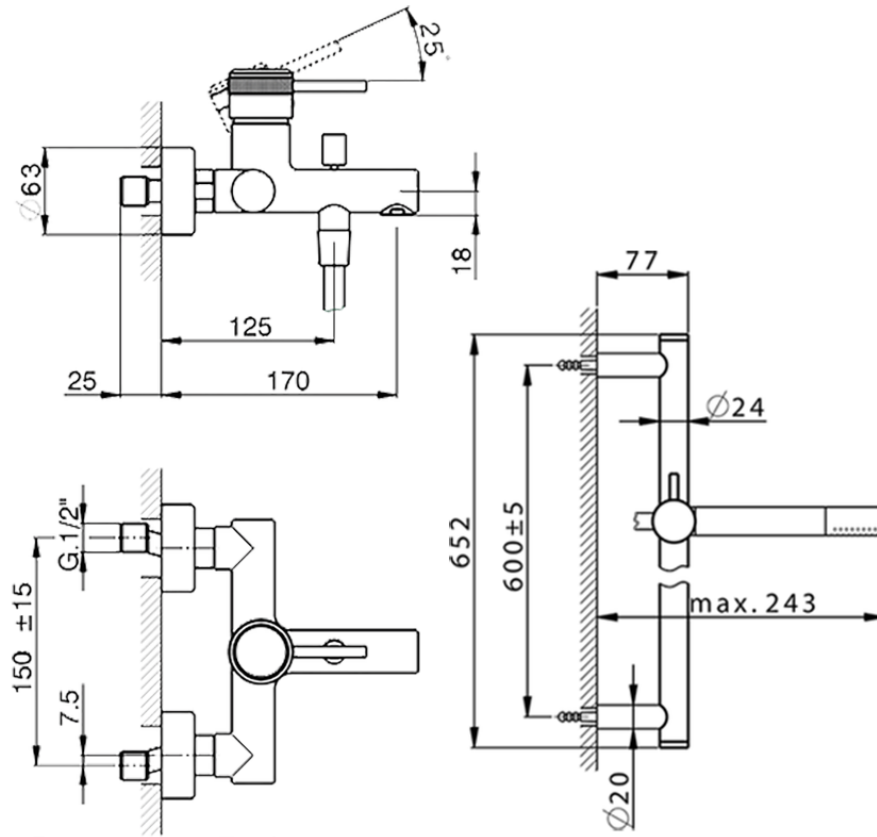

Miscelatore monocomando vasca completo CHRONOS_CR000060

CR000060

<http://www.huberitalia.com/miscelatore-monocomando-vasca-completo-chronos-cr000060>

2025-02-05