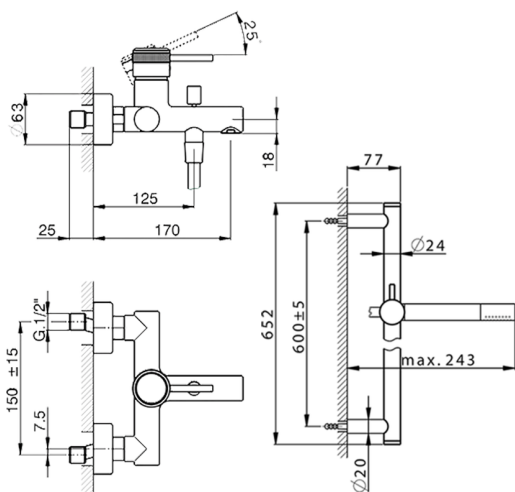

Miscelatore monocomando vasca completo CHRONOS_CR00060

MODELLO **CR00060**

Miscelatore monocomando vasca completo, asta saliscendi 60 cm con supporto scorrevole, doccetta monogetto minimale D.24mm in Ottone, flessibile liscio SUPREME 150 cm

FINITURE DISPONIBILI

-  **21** 21 Cromo
-  **2F** 2F Nichel Spazzolato
-  **2Q** 2Q Black Titanium

CARATTERISTICHE

Ricambio Cartuccia **ZZ95435000**

Cartuccia Monocomando 35 mm

2024-12-22