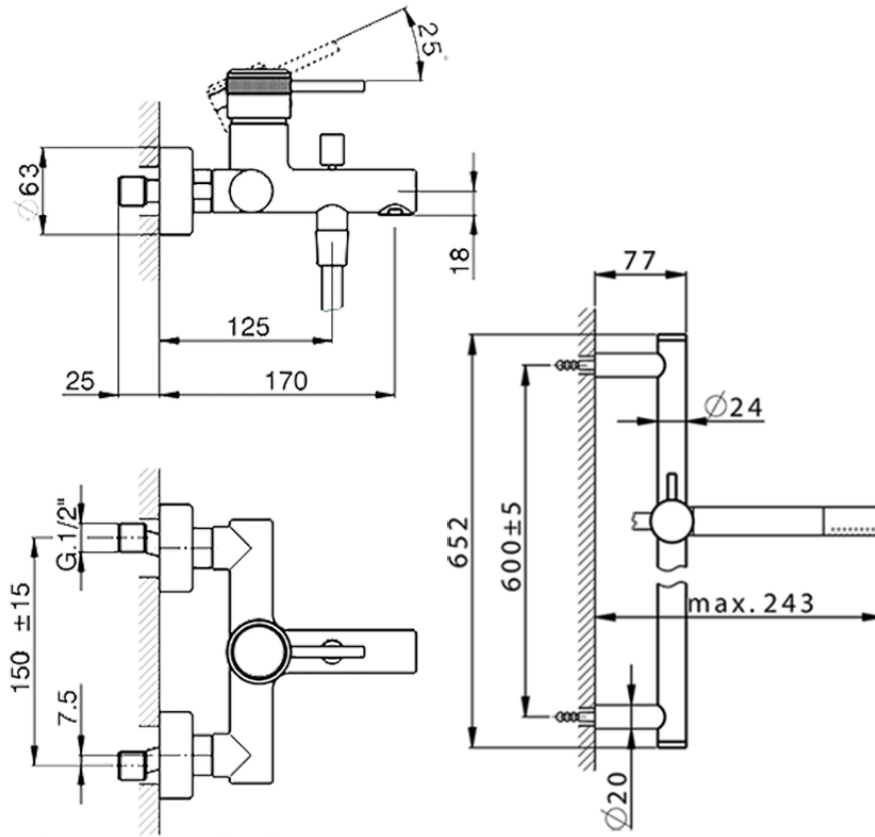

## Miscelatore monocomando vasca completo CHRONOS\_CR000060

CR000060

<http://www.huberitalia.com/miscelatore-monocomando-vasca-completo-chronos-cr000060>

2024-12-22