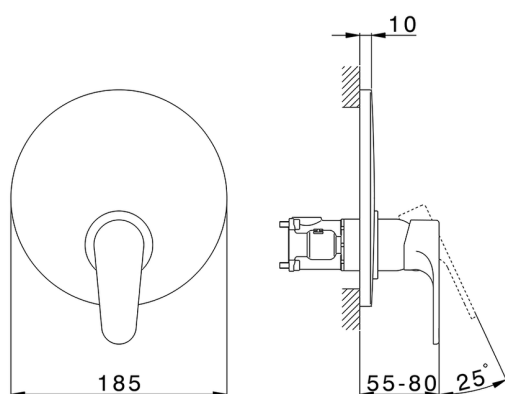

## Completo Monocomando per One-Box ONE BOX\_AH0BM010

MODELLO **AH0BM010**

Completo Monocomando per One-Box, 1 uscita, profondità minima di installazione 67 mm, senza parte incasso, per art. ZB00B030-ZB00B031

### CARATTERISTICHE

Ricambio Cartuccia **ZZ97179000**

**Cartuccia Monocomando 35 mm**

Installazione **Incasso**

Parti Incasso necessarie **ZB00B031**

**ZB00B030**