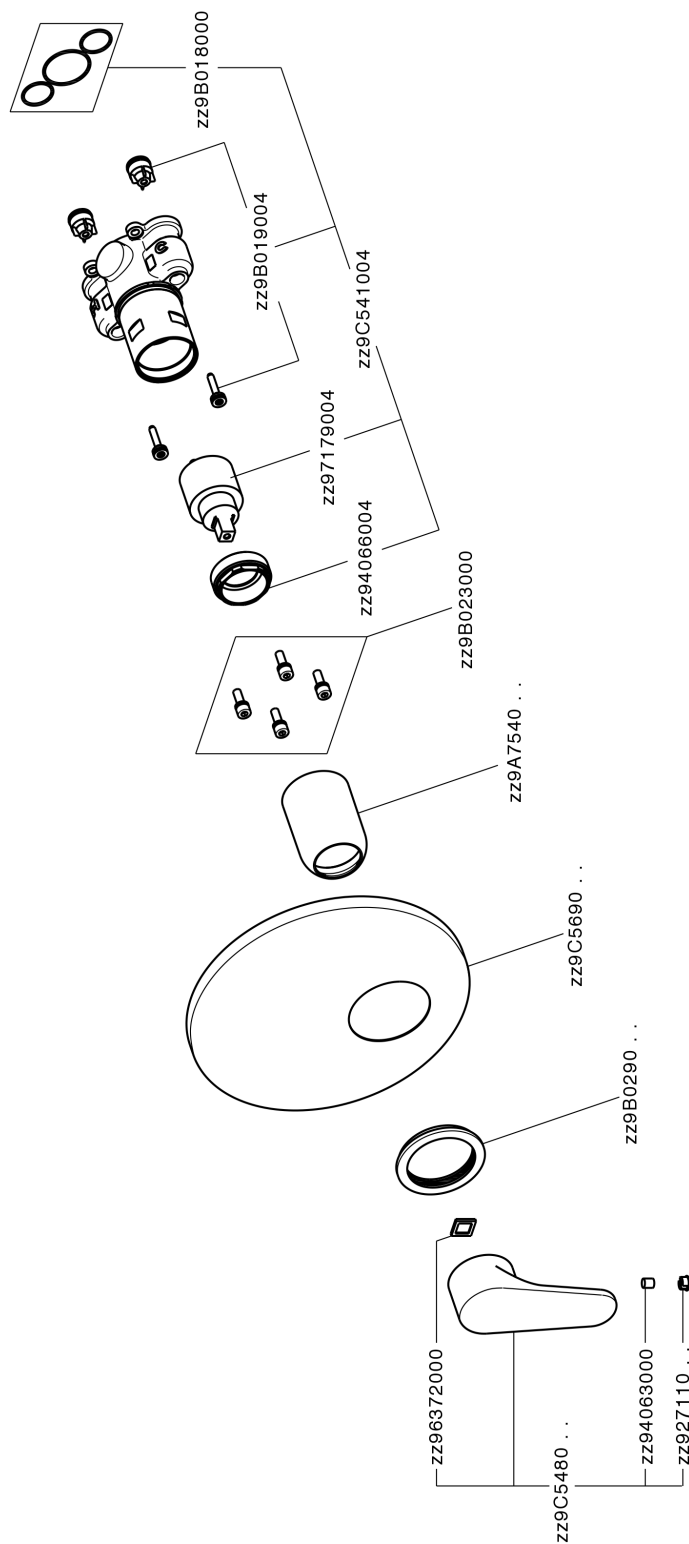

Completo Monocomando per One-Box ONE BOX_AH0BM010

MODELLO **AH0BM010**

Completo Monocomando per One-Box, 1 uscita, profondità minima di installazione 67 mm, senza parte incasso, per art. ZB00B030-ZB00B031

FINITURE DISPONIBILI

-  **21** 21 Cromo
-  **2F** 2F Nichel Spazzolato
-  **40** 40 Nero Opaco

CARATTERISTICHE

Ricambio Cartuccia **ZZ97179000**

Cartuccia Monocomando 35 mm

Installazione **Incasso**

Parti Incasso necessarie **ZB00B031**

ZB00B030

Completo Monocomando per One-Box ONE BOX_AH0BM010

AH0BM010

<http://www.huberitalia.com/completo-monocomando-per-one-box-one-box-ah0bm010>

One-Box Universale per incasso ONE BOX_ZB00B031

MODELLO **ZB00B031**

One-Box Universale per incasso, per termostatico o monocomando 1 o 2 o 3 uscite, senza parte esterna, con silenziosi, con guarnizione per sigillatura

FINITURE DISPONIBILI

 **04** 04 Senza Finitura

CARATTERISTICHE