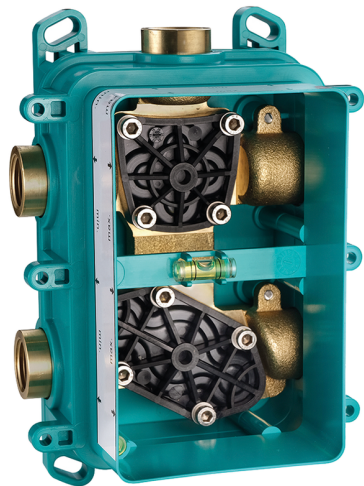

One-Box Universale per incasso ONE BOX_ZB00B030

MODELLO **ZB00B030**

One-Box Universale per incasso, per termostatico o monocomando 1 o 2 o 3 uscite, senza parte esterna, senza silenziosi, con guarnizione per sigillatura

FINITURE DISPONIBILI

04 04 Senza Finitura

CARATTERISTICHE

Incasso **1**
Installazione **Incasso**

Termostatico

Il Termostatico Huber è il tuo personale gestore dell'acqua che ti aiuta a gestire e controllare acqua ed energia senza sprechi.

2025-04-03