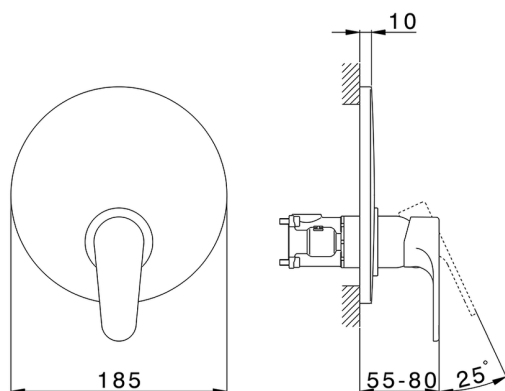

Completo Monocomando per One-Box ONE BOX_AH0BM010

MODELLO **AH0BM010**

Completo Monocomando per One-Box, 1 uscita, profondità minima di installazione 67 mm, senza parte incasso, per art. ZB00B030-ZB00B031

FINITURE DISPONIBILI

-  **21** 21 Cromo
-  **2F** 2F Nichel Spazzolato
-  **40** 40 Nero Opaco

CARATTERISTICHE

Ricambio Cartuccia **ZZ97179000**

Cartuccia Monocomando 35 mm

Installazione **Incasso**

Parti Incasso necessarie **ZB00B031**