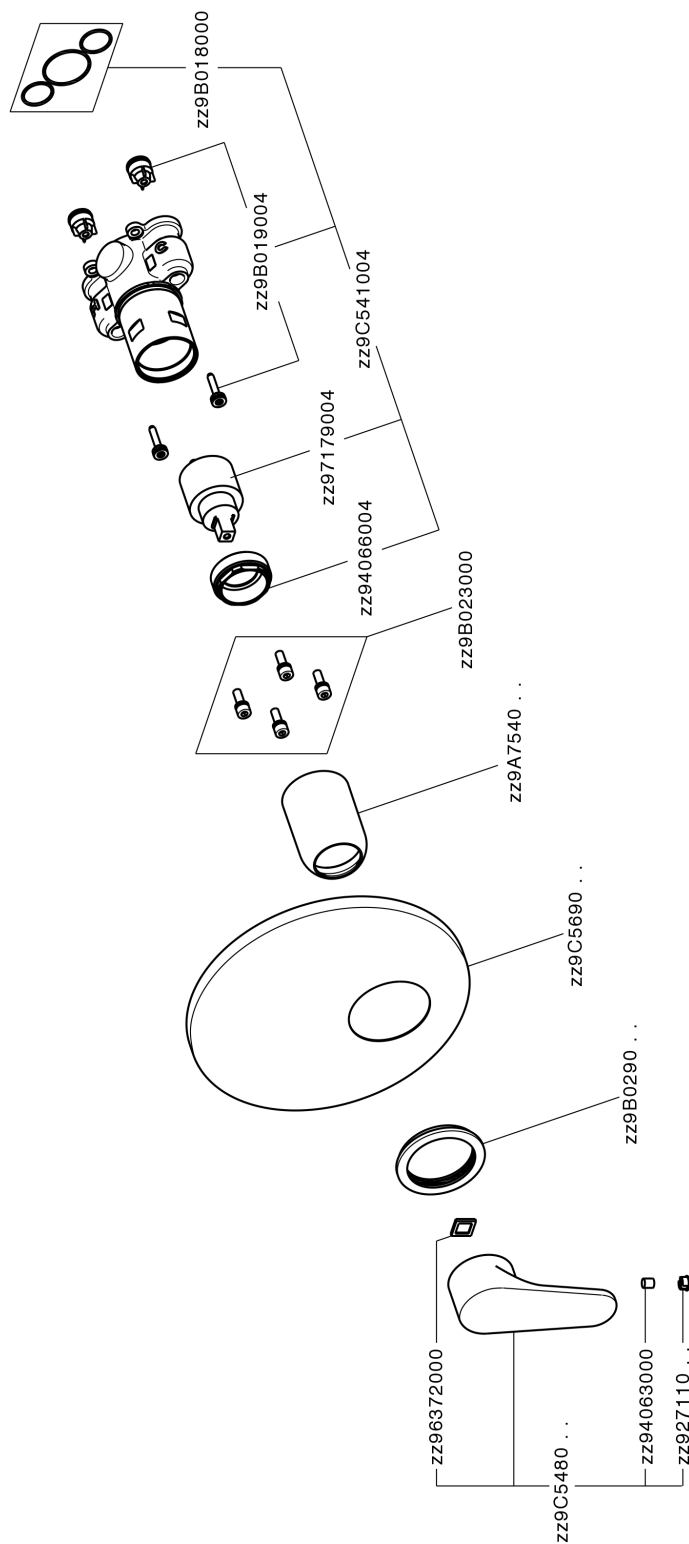

Completo Monocomando per One-Box ONE BOX_AH0BM010

MODELLO **AH0BM010**

Completo Monocomando per One-Box, 1 uscita, profondità minima di installazione 67 mm, senza parte incasso, per art. ZB00B030-ZB00B031

FINITURE DISPONIBILI

-  **21** 21 Cromo
-  **2F** 2F Nichel Spazzolato
-  **40** 40 Nero Opaco

CARATTERISTICHE

Ricambio Cartuccia **ZZ97179000**

Cartuccia Monocomando 35 mm

Installazione **Incasso**

Parti Incasso necessarie **ZB00B031**

ZB00B030

Completo Monocomando per One-Box ONE BOX_AH0BM010

AH0BM010

<http://www.huberitalia.com/completo-monocomando-per-one-box-one-box-ah0bm010>

One-Box Universale per incasso ONE BOX_ZB00B031

MODELLO **ZB00B031**

One-Box Universale per incasso, per termostatico o monocomando 1 o 2 o 3 uscite, senza parte esterna, con silenziosi, con guarnizione per sigillatura

FINITURE DISPONIBILI

04 04 Senza Finitura

CARATTERISTICHE