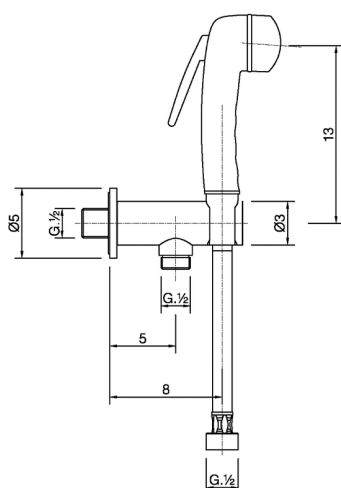

Set doccetta igienica completo COLLETTIVITÀ_NM007910

MODELLO **NM007910**

Set doccetta igienica completo, supporto murale con valvola di sicurezza, doccetta igienica, flex PVC 120 cm

FINITURE DISPONIBILI

CARATTERISTICHE

Doccetta igienica

Doccetta Igienica

Doccetta igienica multiforo, per la cura dell'igiene personale.

2025-04-01