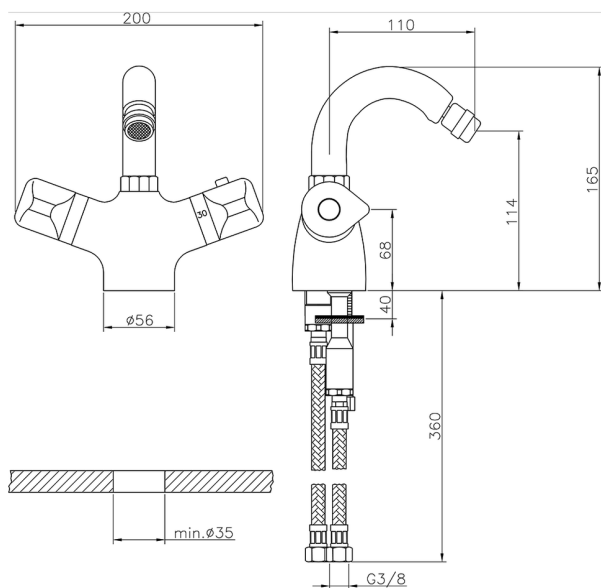

Termostatico

Il Termostatico Huber è il tuo personale gestore dell'acqua che ti aiuta a gestire e controllare acqua ed energia senza sprechi.

2025-04-02