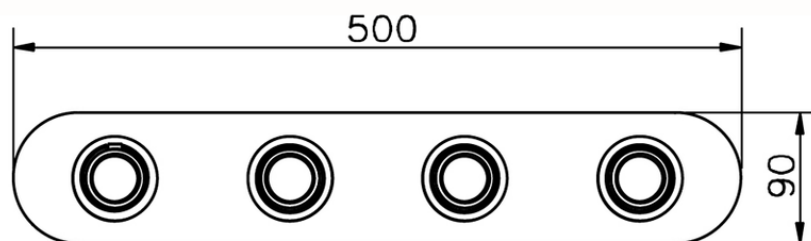

Parte esterna termo doccia incasso 3 funzioni CHRONOS_CR01R300

CR01R300

<http://www.huberitalia.com/parte-esterna-termo-doccia-incasso-3-funzioni-chronos-cr01r300>

ZB01R300

<http://www.huberitalia.com/parte-incasso-termostatico-3-funzioni-incasso-zb01r300>