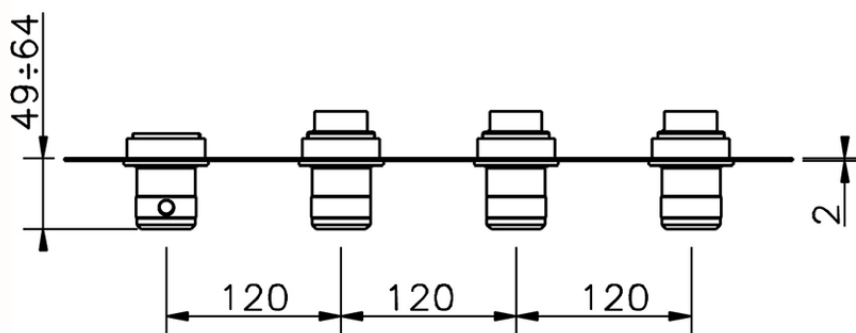

Parte esterna termo doccia incasso 3 funzioni CHRONOS_CR01R300

CR01R300

<http://www.huberitalia.com/parte-esterna-termo-doccia-incasso-3-funzioni-chronos-cr01r300>

ZB01R300

<http://www.huberitalia.com/parte-incasso-termostatico-3-funzioni-incasso-zb01r300>