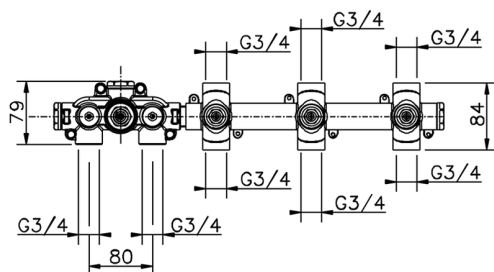

Termostatico

Il Termostatico Huber è il tuo personale gestore dell'acqua che ti aiuta a gestire e controllare acqua ed energia senza sprechi.

2025-04-04