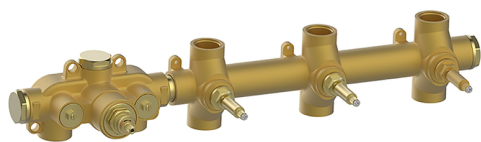

Parte esterna termo doccia incasso 3 funzioni CHRONOS_CR01R300

MODELLO **CR01R300**

Parte esterna termo doccia incasso 3 funzioni, per art.ZB01R300

FINITURE DISPONIBILI

-  **21** 21 Cromo
-  **2F** 2F Nichel Spazzolato
-  **2Q** 2Q Black Titanium

CARATTERISTICHE

Installazione **Incasso**
 Parti Incasso necessarie **ZB01R300**

Termostatico

Il Termostatico Huber è il tuo personale gestore dell'acqua che ti aiuta a gestire e controllare acqua ed energia senza sprechi.

Parte esterna termo doccia incasso 3 funzioni CHRONOS_CR01R300

CR01R300

<http://www.huberitalia.com/parte-esterna-termo-doccia-incasso-3-funzioni-chronos-cr01r300>

Parte incasso termostatico 3 funzioni INCASSO_ZB01R300

MODELLO **ZB01R300**

Parte incasso termostatico 3 funzioni

FINITURE DISPONIBILI

04 04 Senza Finitura

CARATTERISTICHE

Installazione **Incasso**

Ricambio Cartuccia **23.51A.HF**

Cartuccia Termostatica HF