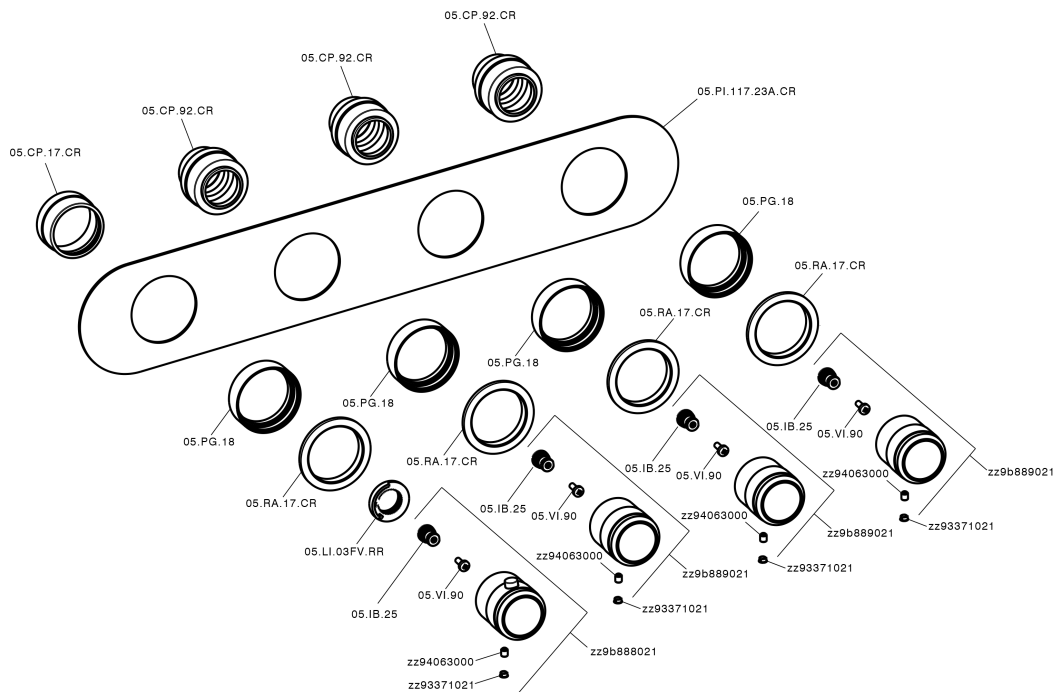

Parte esterna termo doccia incasso 3 funzioni CHRONOS_CR01R300

CR01R300

<http://www.huberitalia.com/parte-esterna-termo-doccia-incasso-3-funzioni-chronos-cr01r300>

Parte incasso termostatico 3 funzioni INCASSO_ZB01R300

ZB01R300

<http://www.huberitalia.com/parte-incasso-termostatico-3-funzioni-incasso-zb01r300>

2025-04-04