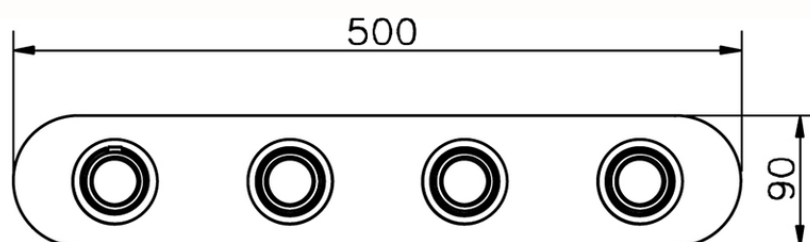

Parte esterna termo doccia incasso 3 funzioni CHRONOS_CR01R300

CR01R300

<http://www.huberitalia.com/parte-esterna-termo-doccia-incasso-3-funzioni-chronos-cr01r300>

ZB01R300

<http://www.huberitalia.com/parte-incasso-termostatico-3-funzioni-incasso-zb01r300>