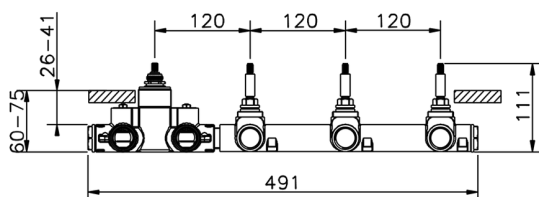

Termostatico

Il Termostatico Huber è il tuo personale gestore dell'acqua che ti aiuta a gestire e controllare acqua ed energia senza sprechi.

2025-04-04