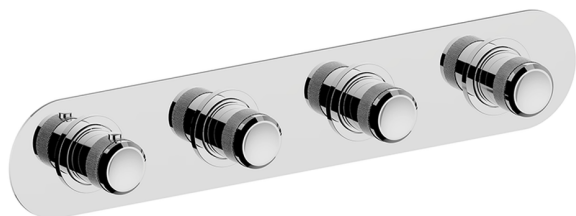

Parte esterna termo doccia incasso 3 funzioni CHRONOS_CR01R300

MODELLO **CR01R300**

Parte esterna termo doccia incasso 3 funzioni, per art.ZB01R300

FINITURE DISPONIBILI

-  **21** 21 Cromo
-  **2F** 2F Nichel Spazzolato
-  **2Q** 2Q Black Titanium

CARATTERISTICHE

Installazione **Incasso**
 Parti Incasso necessarie **ZB01R300**

Termostatico

Il Termostatico Huber è il tuo personale gestore dell'acqua che ti aiuta a gestire e controllare acqua ed energia senza sprechi.

Parte esterna termo doccia incasso 3 funzioni CHRONOS_CR01R300

CR01R300

<http://www.huberitalia.com/parte-esterna-termo-doccia-incasso-3-funzioni-chronos-cr01r300>

Parte incasso termostatico 3 funzioni INCASSO_ZB01R300

MODELLO **ZB01R300**

Parte incasso termostatico 3 funzioni

FINITURE DISPONIBILI

04 04 Senza Finitura

CARATTERISTICHE

Installazione **Incasso**

Ricambio Cartuccia **23.51A.HF**

Cartuccia Termostatica HF