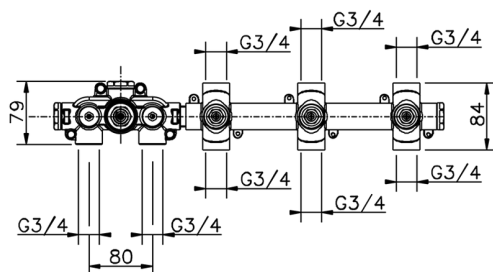

Termostatico

Il Termostatico Huber è il tuo personale gestore dell'acqua che ti aiuta a gestire e controllare acqua ed energia senza sprechi.

2025-04-04