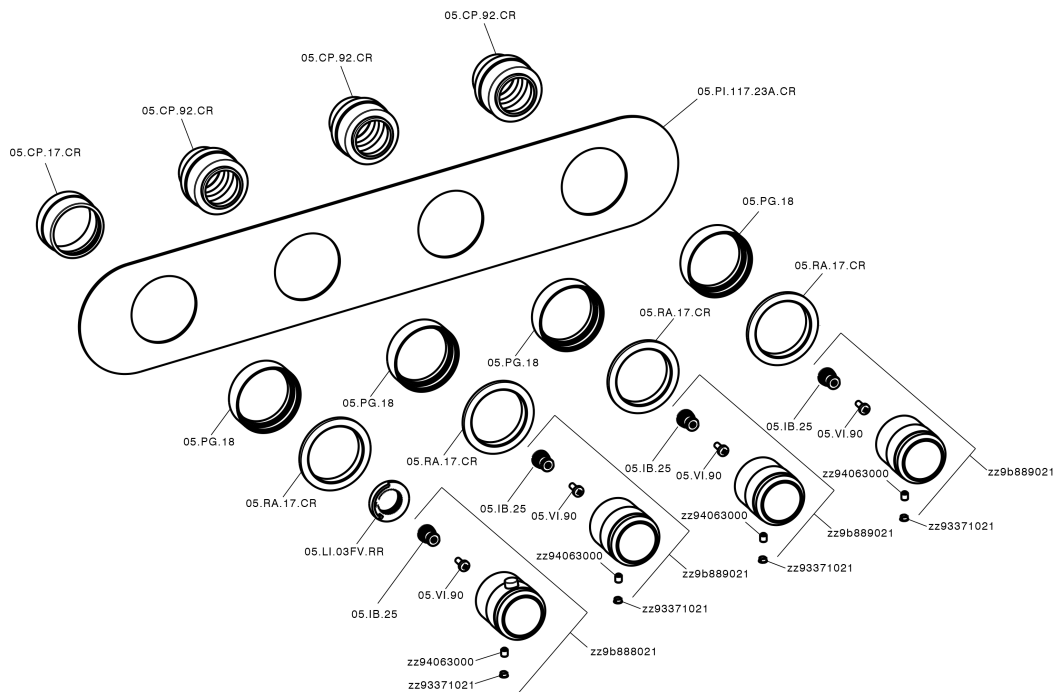

Parte esterna termo doccia incasso 3 funzioni CHRONOS_CR01R300

MODELLO **CR01R300**

Parte esterna termo doccia incasso 3 funzioni, per art.ZB01R300

FINITURE DISPONIBILI

-  **21** 21 Cromo
-  **2F** 2F Nichel Spazzolato
-  **2Q** 2Q Black Titanium

CARATTERISTICHE

Installazione **Incasso**
 Parti Incasso necessarie **ZB01R300**

Termostatico

Il Termostatico Huber è il tuo personale gestore dell'acqua che ti aiuta a gestire e controllare acqua ed energia senza sprechi.

Parte esterna termo doccia incasso 3 funzioni CHRONOS_CR01R300

CR01R300

<http://www.huberitalia.com/parte-esterna-termo-doccia-incasso-3-funzioni-chronos-cr01r300>

Parte incasso termostatico 3 funzioni INCASSO_ZB01R300

MODELLO **ZB01R300**

Parte incasso termostatico 3 funzioni

FINITURE DISPONIBILI

04 04 Senza Finitura

CARATTERISTICHE

Installazione **Incasso**

Ricambio Cartuccia **23.51A.HF**

Cartuccia Termostatica HF