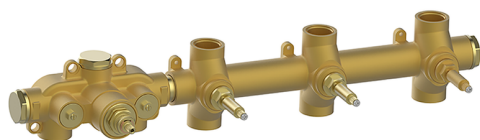

Parte esterna termo doccia incasso 3 funzioni CHRONOS_CR01R300

MODELLO **CR01R300**

Parte esterna termo doccia incasso 3 funzioni, per art.ZB01R300

FINITURE DISPONIBILI

-  **21** 21 Cromo
-  **2F** 2F Nichel Spazzolato
-  **2Q** 2Q Black Titanium

CARATTERISTICHE

Installazione **Incasso**
 Parti Incasso necessarie **ZB01R300**

Termostatico

Il Termostatico Huber è il tuo personale gestore dell'acqua che ti aiuta a gestire e controllare acqua ed energia senza sprechi.

Parte esterna termo doccia incasso 3 funzioni CHRONOS_CR01R300

CR01R300

<http://www.huberitalia.com/parte-esterna-termo-doccia-incasso-3-funzioni-chronos-cr01r300>

Parte incasso termostatico 3 funzioni INCASSO_ZB01R300

MODELLO **ZB01R300**

Parte incasso termostatico 3 funzioni

FINITURE DISPONIBILI

04 04 Senza Finitura

CARATTERISTICHE

Installazione **Incasso**

Ricambio Cartuccia **23.51A.HF**

Cartuccia Termostatica HF