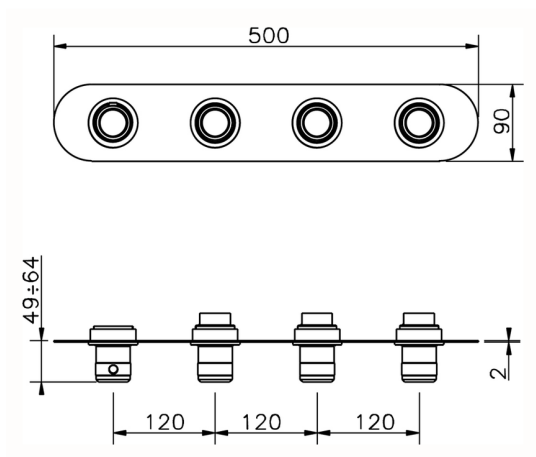

Parte esterna termo doccia incasso 3 funzioni CHRONOS_CR01R300

MODELLO **CR01R300**

Parte esterna termo doccia incasso 3 funzioni, per art.ZB01R300

FINITURE DISPONIBILI

-  **21** 21 Cromo
-  **2F** 2F Nichel Spazzolato
-  **2Q** 2Q Black Titanium

Parte esterna termo doccia incasso 3 funzioni CHRONOS_CR01R300

CR01R300

<http://www.huberitalia.com/parte-esterna-termo-doccia-incasso-3-funzioni-chronos-cr01r300>

Parte incasso termostatico 3 funzioni INCASSO_ZB01R300