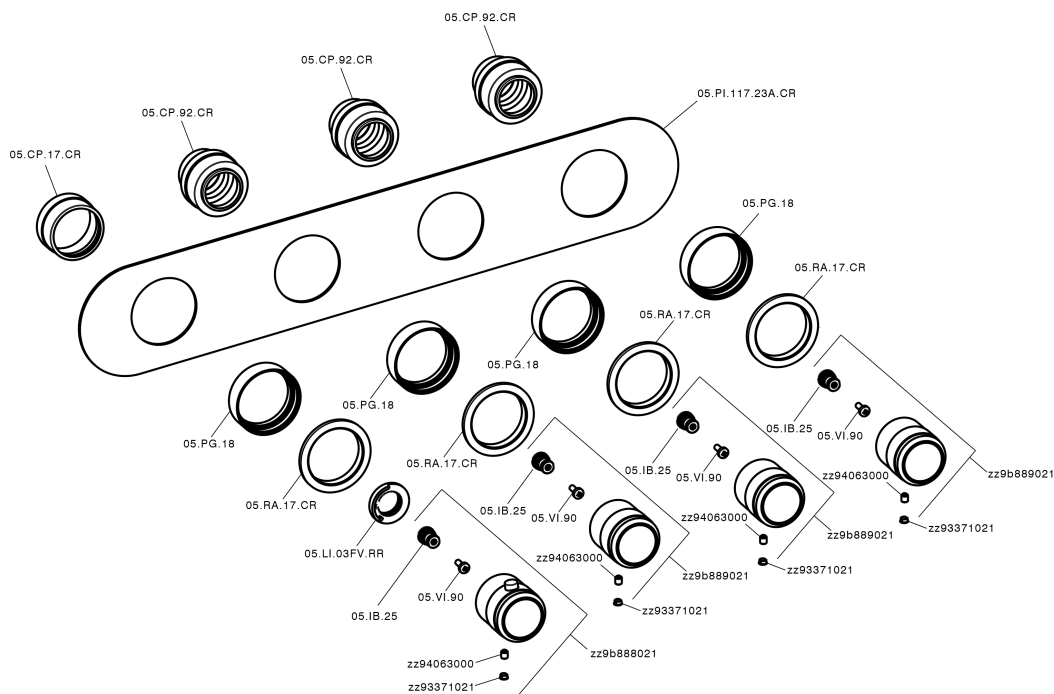

Parte esterna termo doccia incasso 3 funzioni CHRONOS_CR01R300

CR01R300

<http://www.huberitalia.com/parte-esterna-termo-doccia-incasso-3-funzioni-chronos-cr01r300>

Parte incasso termostatico 3 funzioni INCASSO_ZB01R300

ZB01R300

<http://www.huberitalia.com/parte-incasso-termostatico-3-funzioni-incasso-zb01r300>

2025-04-04