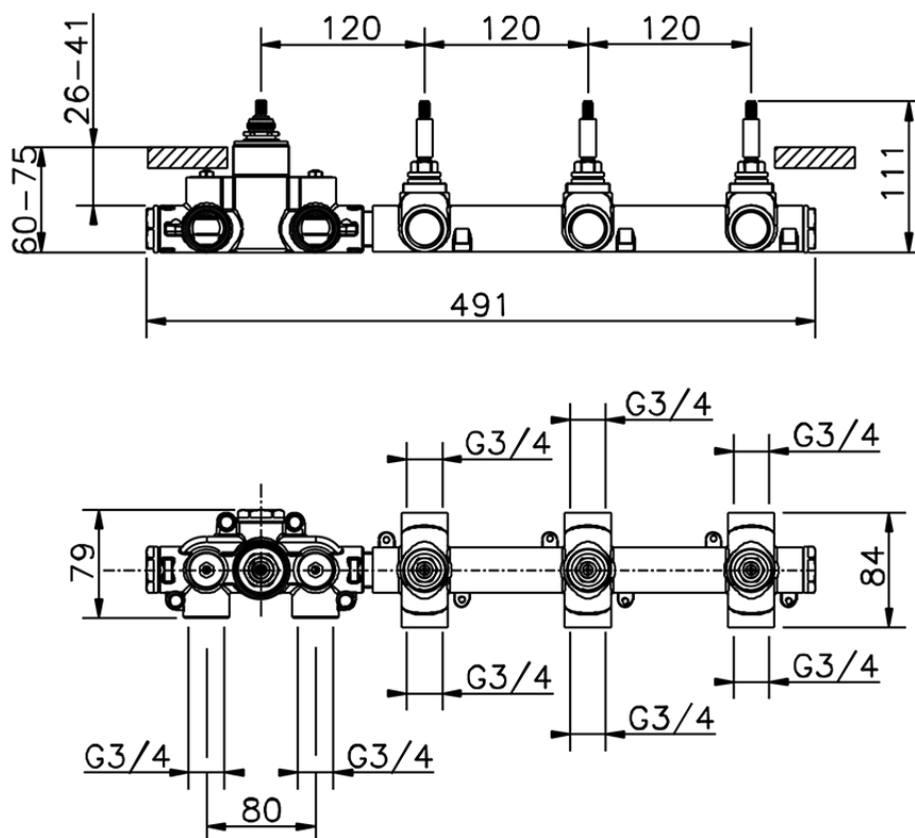

Parte esterna termo doccia incasso 3 funzioni CHRONOS_CR01R300

CR01R300

<http://www.huberitalia.com/parte-esterna-termo-doccia-incasso-3-funzioni-chronos-cr01r300>

ZB01R300

<http://www.huberitalia.com/parte-incasso-termostatico-3-funzioni-incasso-zb01r300>