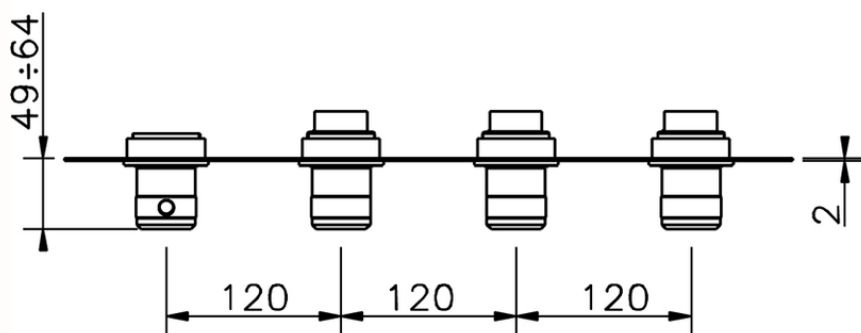

Parte esterna termo doccia incasso 3 funzioni CHRONOS_CR01R300

CR01R300

<http://www.huberitalia.com/parte-esterna-termo-doccia-incasso-3-funzioni-chronos-cr01r300>

ZB01R300

<http://www.huberitalia.com/parte-incasso-termostatico-3-funzioni-incasso-zb01r300>