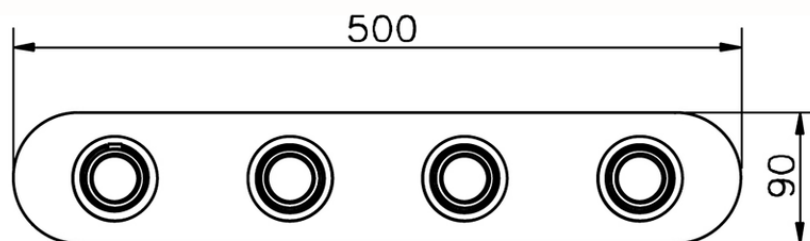

Parte esterna termo doccia incasso 3 funzioni CHRONOS_CR01R300

CR01R300

<http://www.huberitalia.com/parte-esterna-termo-doccia-incasso-3-funzioni-chronos-cr01r300>

ZB01R300

<http://www.huberitalia.com/parte-incasso-termostatico-3-funzioni-incasso-zb01r300>