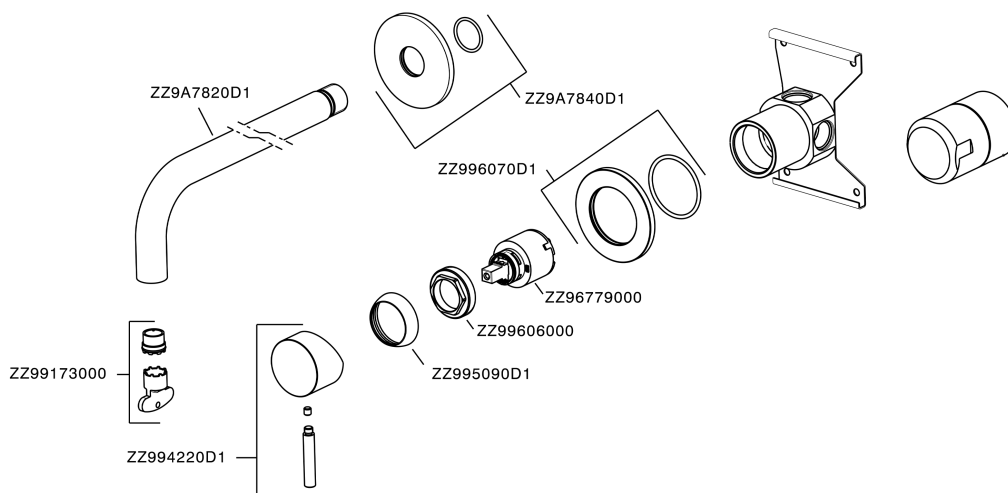

## Miscelatore monocomando lavabo a parete LYNOX\_LX002512

MODELLO **LX002512**

Miscelatore monocomando lavabo a parete, completo di parte incasso, bocca L.300 mm, Inox AISI 316L

FINITURE DISPONIBILI

**D1** D1 Inox Spazzolato

CARATTERISTICHE

Ricambio Cartuccia **ZZ96779000**

**Cartuccia Monocomando 35 mm**

## Miscelatore monocomando lavabo a parete LYNOX\_LX002512

LX002512

<http://www.huberitalia.com/miscelatore-monocomando-lavabo-a-parete-lynox-lx002512>

2025-04-04