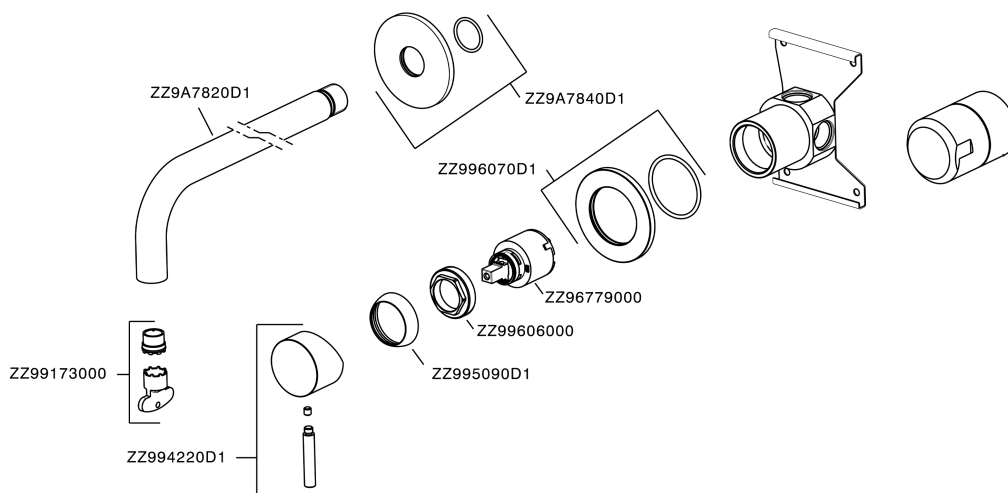

## Miscelatore monocomando lavabo a parete LYNOX\_LX002512

LX002512

<http://www.huberitalia.com/miscelatore-monocomando-lavabo-a-parete-lynox-lx002512>

2025-04-04