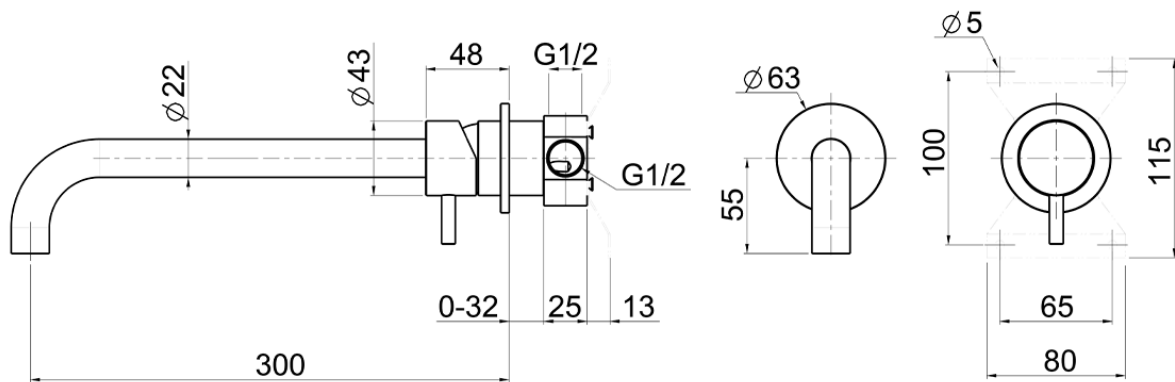

Miscelatore monocomando lavabo a parete LYNOX_LX002512

LX002512

<http://www.huberitalia.com/miscelatore-monocomando-lavabo-a-parete-lynox-lx002512>

2025-04-04