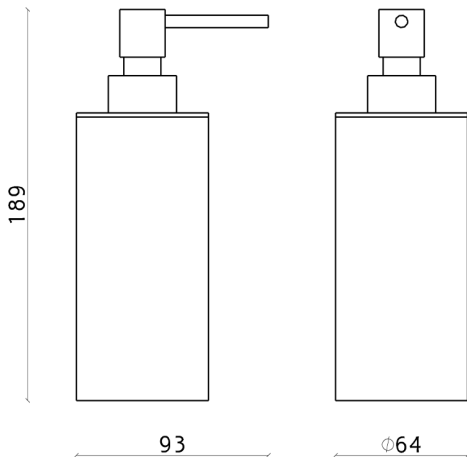

## Porta sapone liquido LYNOX\_LX090611

MODELLO **LX090611**

Porta sapone liquido, Innox AISI 304

FINITURE DISPONIBILI

**D1** D1 Innox Spazzolato

CARATTERISTICHE

2024-10-22