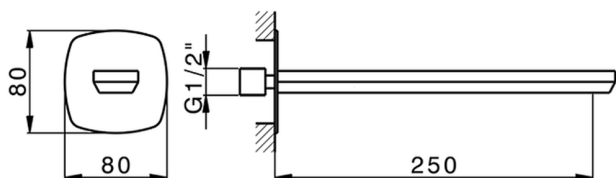

Bocca di erogazione HARLOCK_HC000242

MODELLO **HC000242**

Bocca di erogazione, L.250 mm, attacco 1/2" M

FINITURE DISPONIBILI

- **21** 21 Cromo
- **2P** 2P Oro Rosa
- **2Q** 2Q Black Titanium
- **40** 40 Nero Opaco
- **4Q** 4Q Bianco Opaco

CARATTERISTICHE

2025-04-04