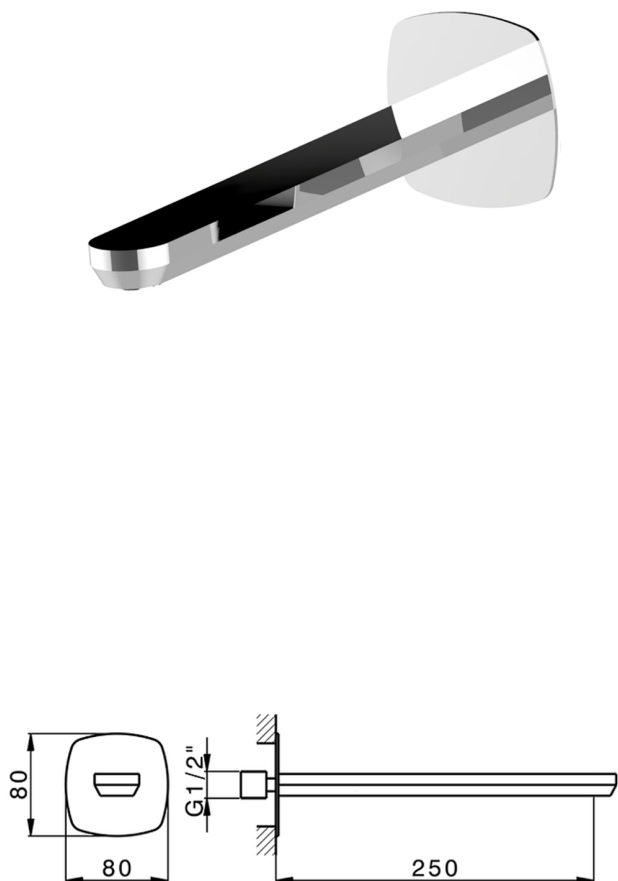

Bocca di erogazione HARLOCK_HC000242

MODELLO **HC000242**

Bocca di erogazione, L.250 mm, attacco 1/2" M

FINITURE DISPONIBILI

- **21** 21 Cromo
- **2P** 2P Oro Rosa
- **2Q** 2Q Black Titanium
- **40** 40 Nero Opaco
- **4Q** 4Q Bianco Opaco

CARATTERISTICHE

2025-04-04