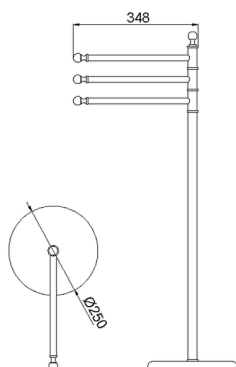

FINITURE DISPONIBILI

- **AC** AC Nichel Satinato Spazzolato
- **BA** BA Vecchio Bronzo
- **CR** CR Cromo
- **2W** 2W Oro Spazzolato

CARATTERISTICHE