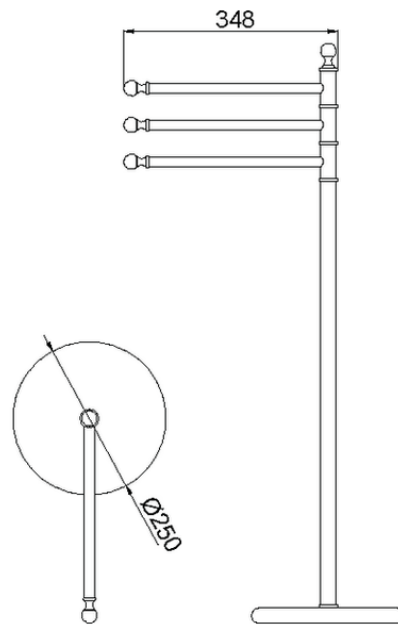

Piantana lavabo CROISETTE_4042.01H.

4042.01H.

<http://huberitalia.com/piantana-lavabo-croisette-4042-01h>

2024-10-22