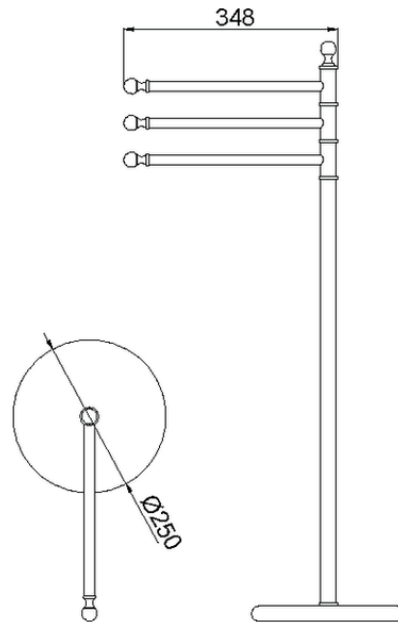

Piantana lavabo CROISETTE_4042.01H.

4042.01H.

<http://huberitalia.com/piantana-lavabo-croisette-4042-01h>

2024-10-22