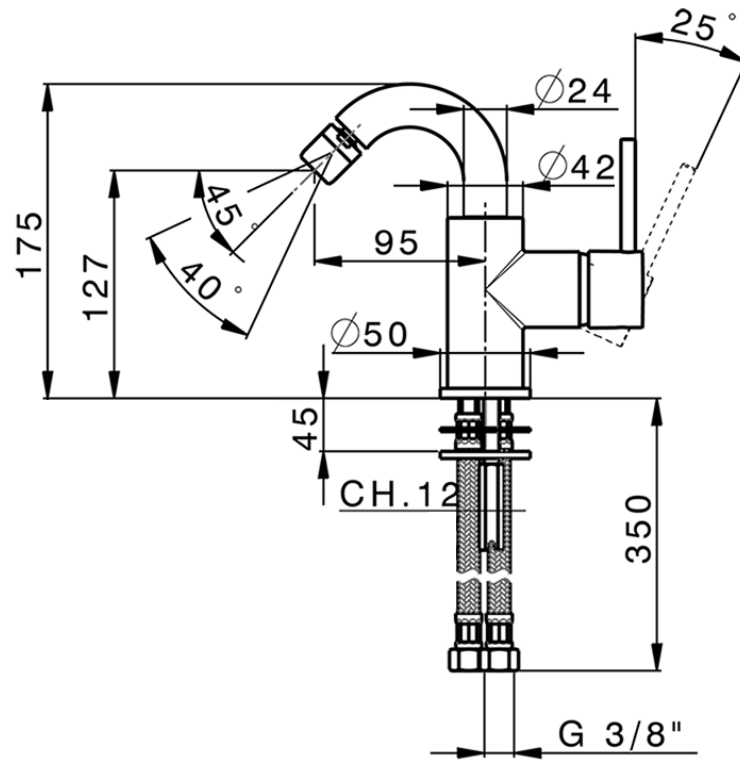

Miscelatore monocomando bidet EnergySave K2\_K2002565

K2002565

<http://www.huberitalia.com/miscelatore-monocomando-bidet-energysave-k2-k2002565>

2025-04-04