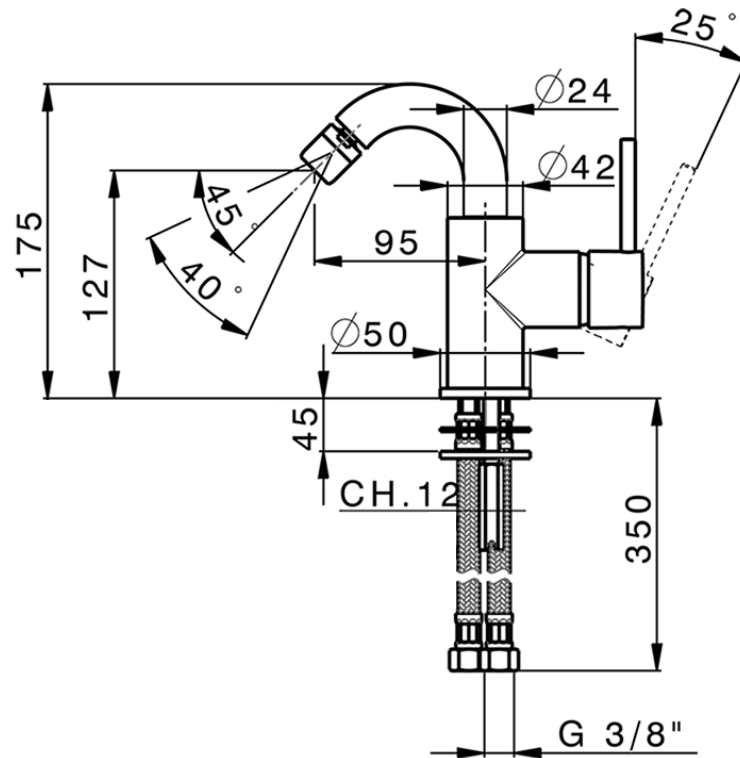

Miscelatore monocomando bidet EnergySave K2\_K2002565

K2002565

<http://www.huberitalia.com/miscelatore-monocomando-bidet-energysave-k2-k2002565>

2025-04-03