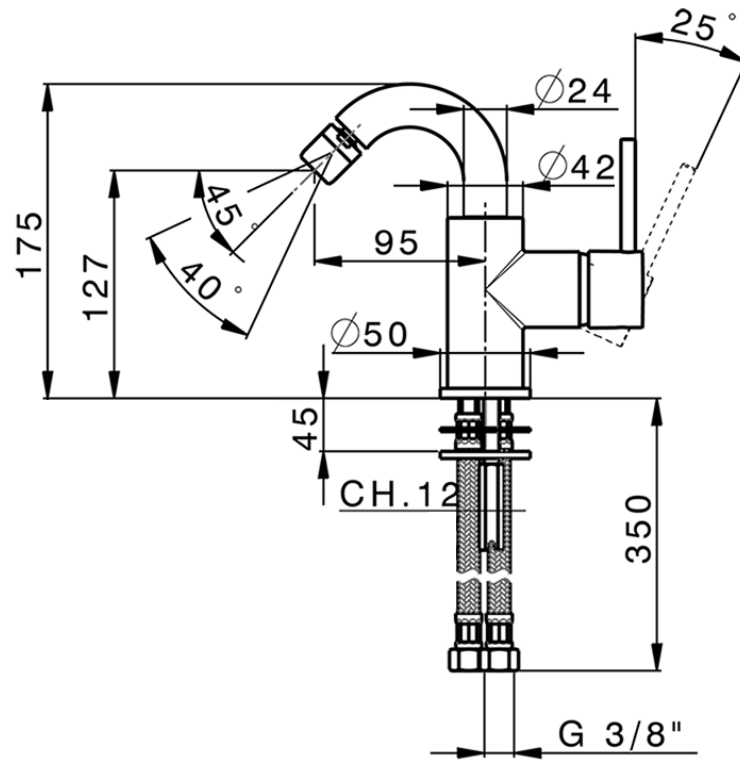

Miscelatore monocomando bidet EnergySave K2_K2002565

K2002565

<http://www.huberitalia.com/miscelatore-monocomando-bidet-energysave-k2-k2002565>

2025-04-04