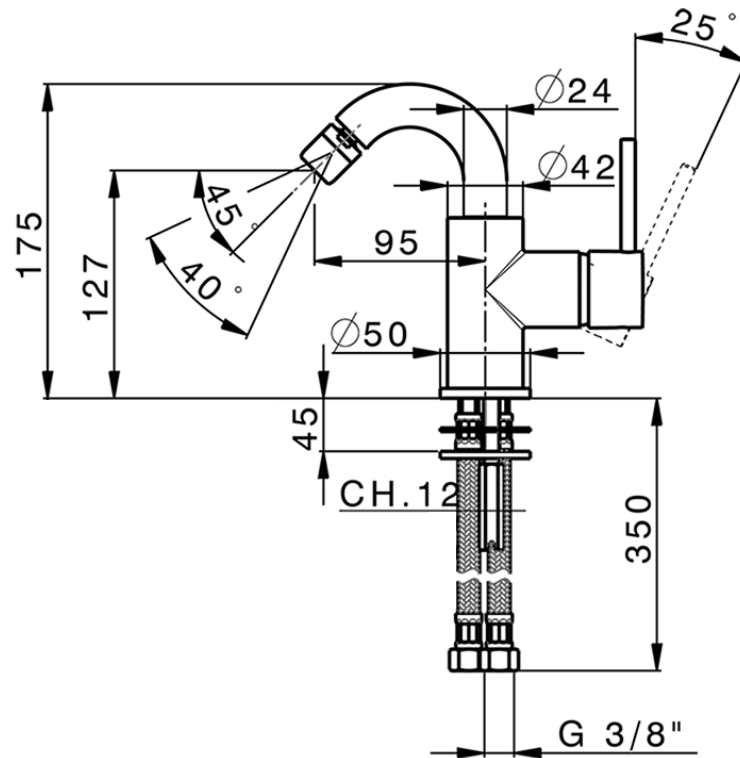

Miscelatore monocomando bidet EnergySave K2_K2002565

K2002565

<http://www.huberitalia.com/miscelatore-monocomando-bidet-energysave-k2-k2002565>

2025-04-04