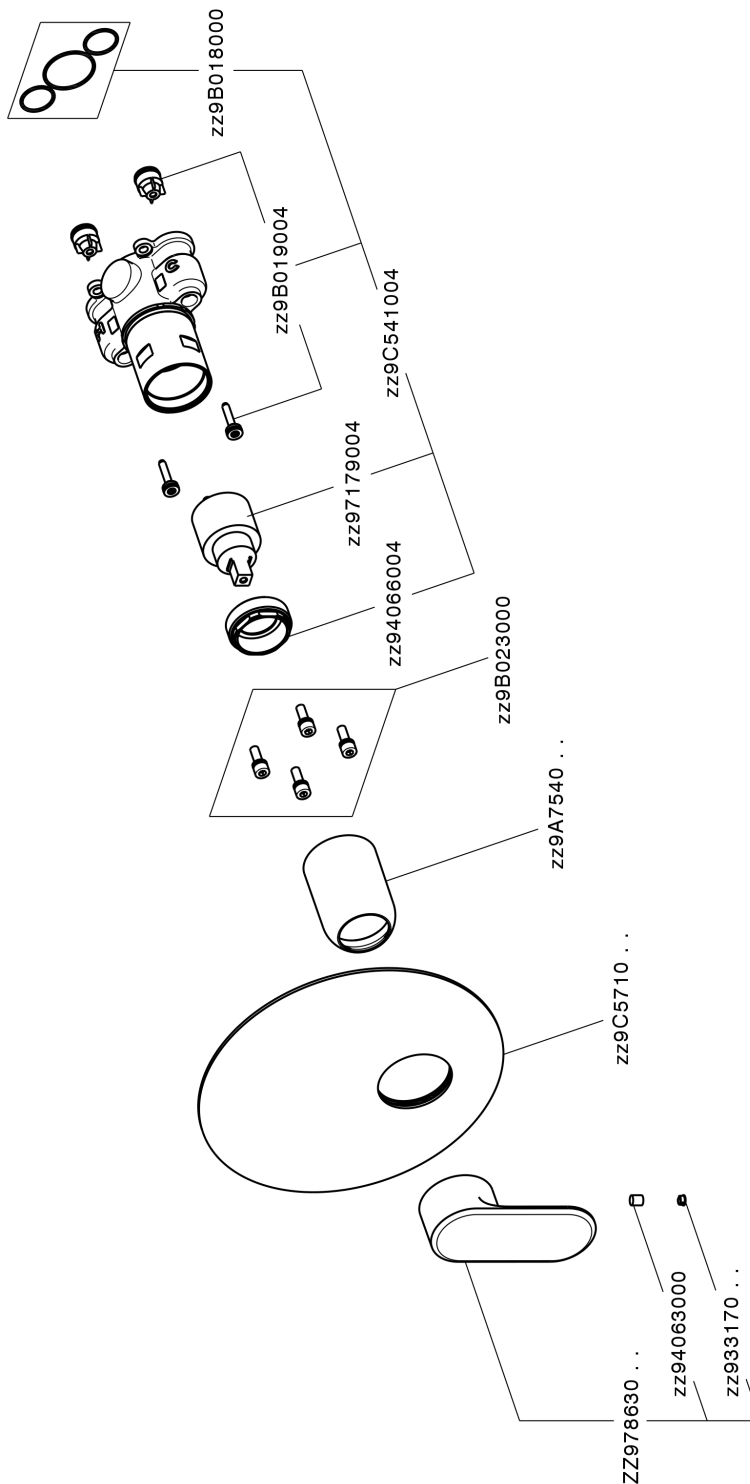

Completo Monocomando per One-Box ONE BOX_LY0BM010

LY0BM010

<http://www.huberitalia.com/completo-monocomando-per-one-box-one-box-ly0bm010>