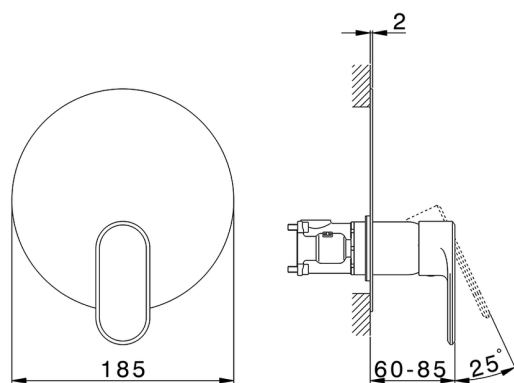

## Completo Monocomando per One-Box ONE BOX\_LY0BM010

MODELLO **LY0BM010**

Completo Monocomando per One-Box, 1 uscita, profondità minima di installazione 67 mm, senza parte incasso, per art. ZB00B030-ZB00B031

### CARATTERISTICHE

Ricambio Cartuccia **ZZ97179000**

**Cartuccia Monocomando 35 mm**

Installazione **Incasso**

Parti Incasso necessarie **ZB00B031**

**ZB00B030**