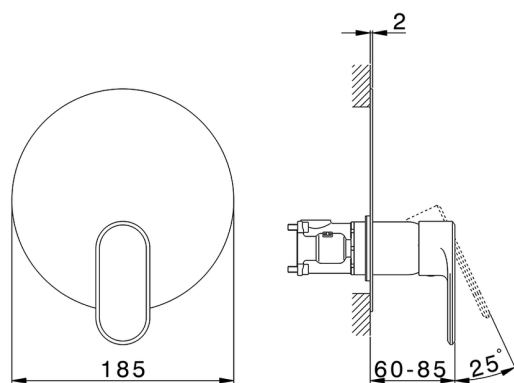

Completo Monocomando per One-Box ONE BOX_LY0BM010

MODELLO **LY0BM010**

Completo Monocomando per One-Box, 1 uscita, profondità minima di installazione 67 mm, senza parte incasso, per art. ZB00B030-ZB00B031

FINITURE DISPONIBILI

-  **21** 21 Cromo
-  **2B** 2B Nichel Lucido
-  **2F** 2F Nichel Spazzolato
-  **40** 40 Nero Opaco
-  **4Q** 4Q Bianco Opaco

CARATTERISTICHE

Ricambio Cartuccia **ZZ97179000**

Cartuccia Monocomando 35 mm