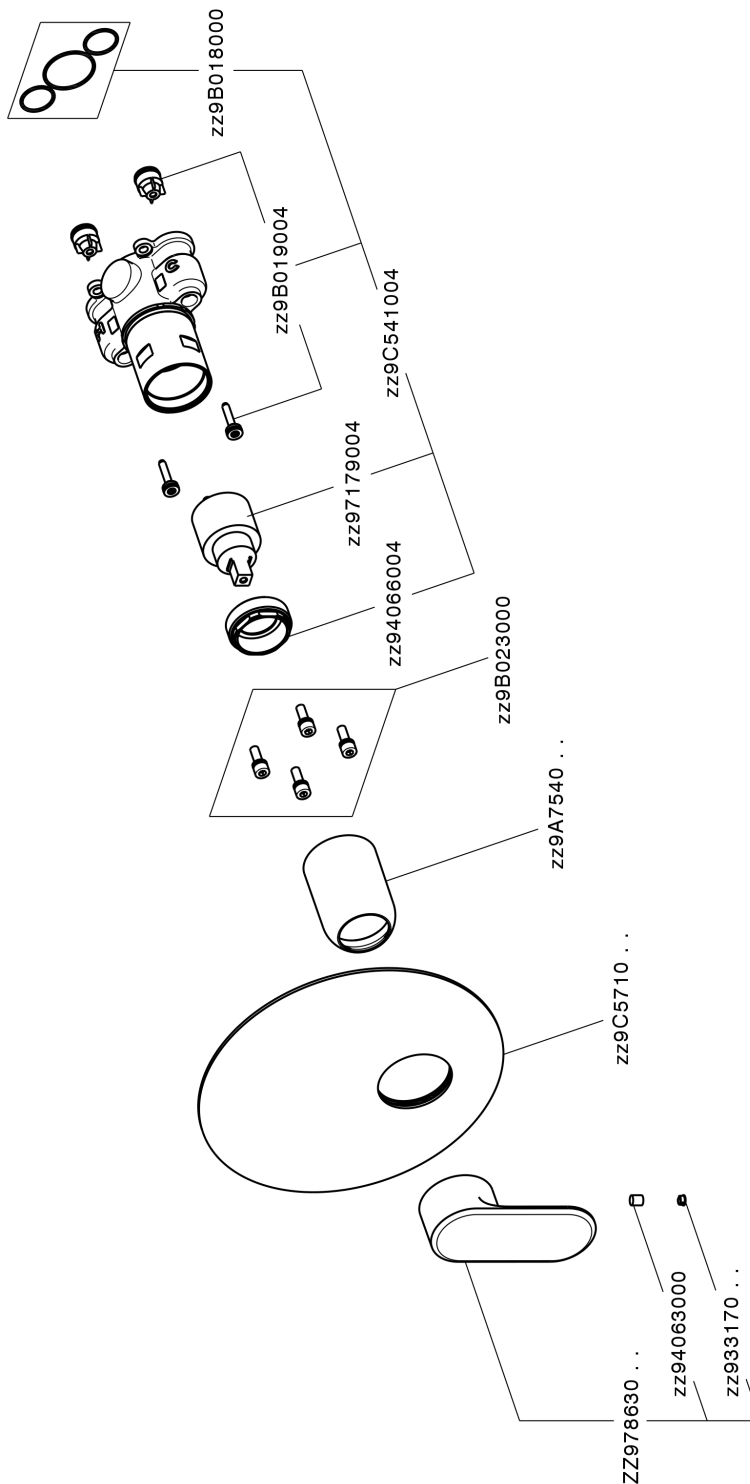

Completo Monocomando per One-Box ONE BOX_LY0BM010

MODELLO **LY0BM010**

Completo Monocomando per One-Box, 1 uscita, profondità minima di installazione 67 mm, senza parte incasso, per art. ZB00B030-ZB00B031

FINITURE DISPONIBILI

-  **21** 21 Cromo
-  **2B** 2B Nichel Lucido
-  **2F** 2F Nichel Spazzolato
-  **40** 40 Nero Opaco
-  **4Q** 4Q Bianco Opaco

CARATTERISTICHE

Ricambio Cartuccia **ZZ97179000**

Cartuccia Monocomando 35 mm

Installazione **Incasso**

Parti Incasso necessarie **ZB00B031**

ZB00B030

Completo Monocomando per One-Box ONE BOX_LY0BM010

LY0BM010

<http://www.huberitalia.com/completo-monocomando-per-one-box-one-box-ly0bm010>

One-Box Universale per incasso ONE BOX_ZB00B031

MODELLO **ZB00B031**

One-Box Universale per incasso, per termostatico o monocomando 1 o 2 o 3 uscite, senza parte esterna, con silenziosi, con guarnizione per sigillatura