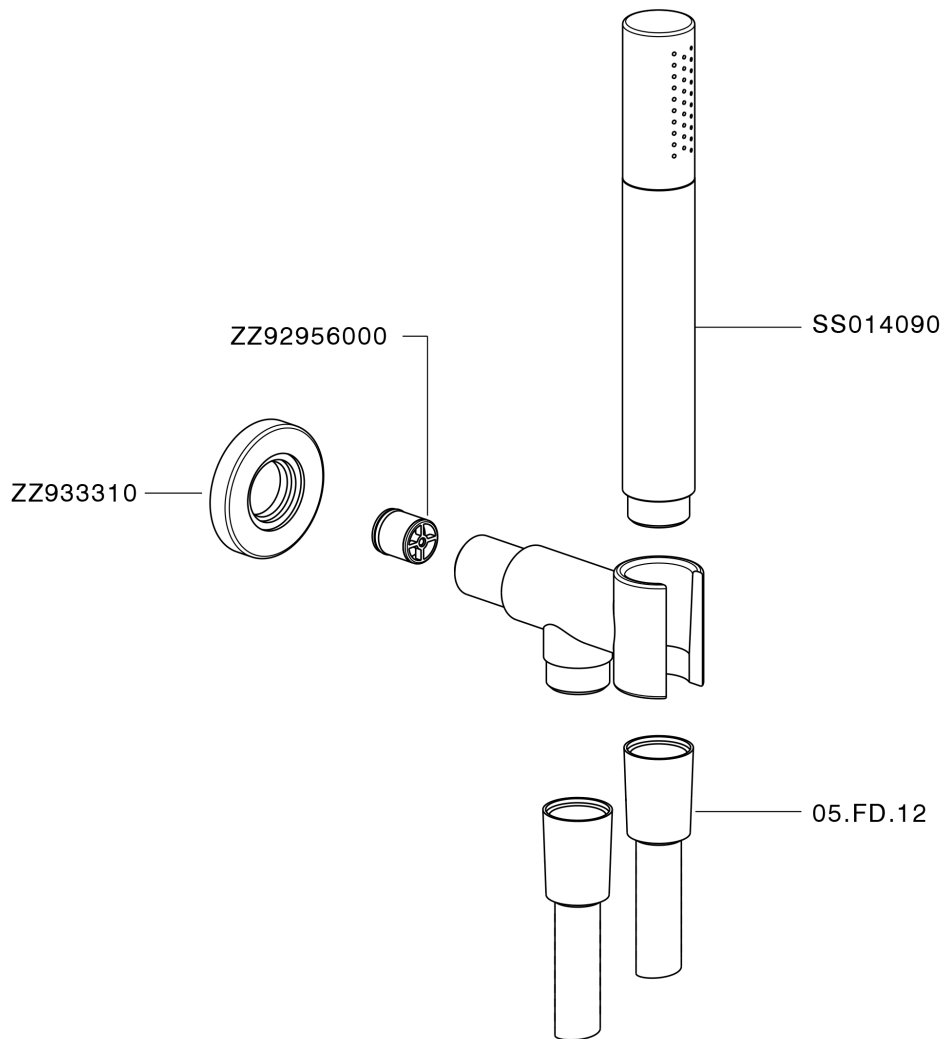

## Completo doccia con presa d'acqua SHOWER\_SS018813

MODELLO **SS018813**

Completo doccia con presa d'acqua, supporto fisso murale con raccordo 1/2", doccetta monogetto minimale D.24mm in Ottone, flessibile liscio SUPREME 150 cm

## Completo doccia con presa d'acqua SHOWER\_SS018813

SS018813

<http://www.huberitalia.com/completo-doccia-con-presadacqua-shower-ss018813>

2025-04-03