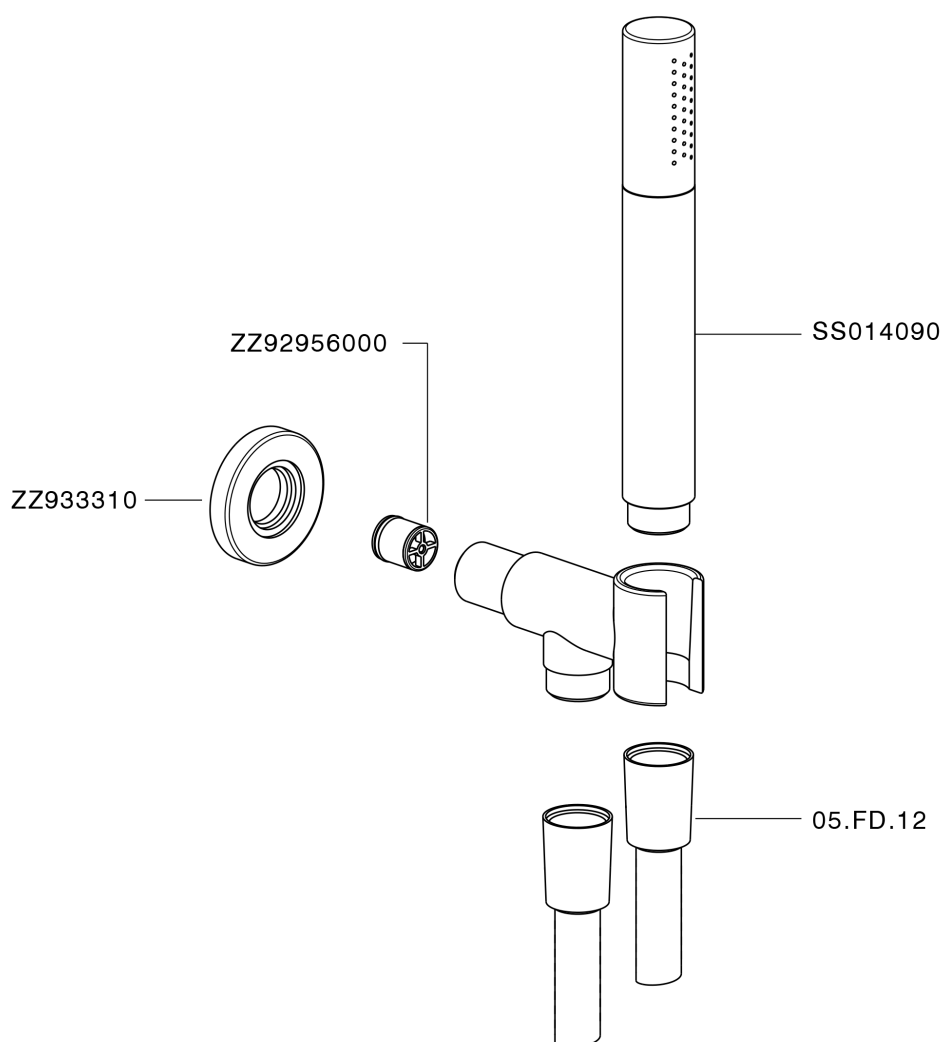

Completo doccia con presa d'acqua SHOWER_SS018813

SS018813

<http://www.huberitalia.com/completo-doccia-con-presa-dacqua-shower-ss018813>

2025-04-04